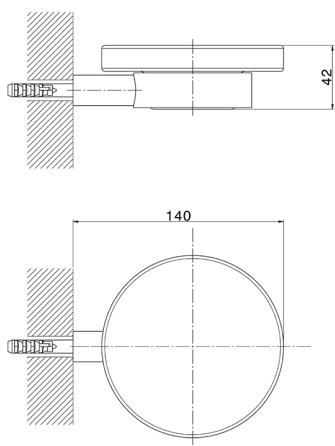

## Porta sapone\_ACCESSORI BAGNO\_SI090602

MODELLO **SI090602**

Porta sapone,a muro vaschetta in ceramica