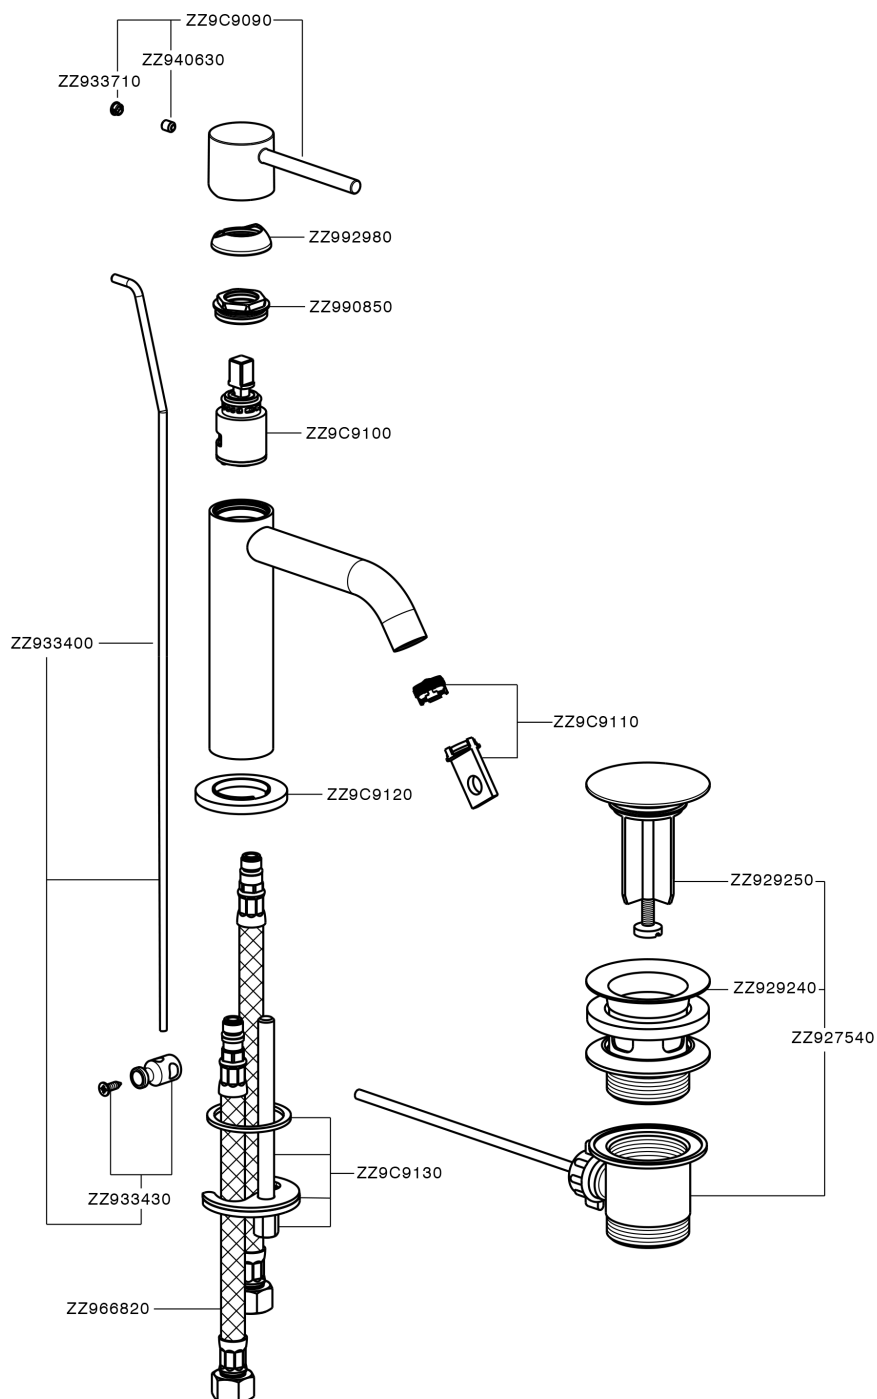

## Miscelatore monocomando lavabo large M32\_MT000494

MODELLO **MT000494**

Miscelatore monocomando lavabo large, con scarico automatico 1"1/4, flex inox G.3/8"

### CARATTERISTICHE

Ricambio Cartuccia **ZZ96550000**

**Cartuccia Monocomando 25 mm**

## Miscelatore monocomando lavabo large M32\_MT000494

MT000494

<http://www.huberitalia.com/miscelatore-monocomando-lavabo-large-m32-mt000494>

2026-04-17