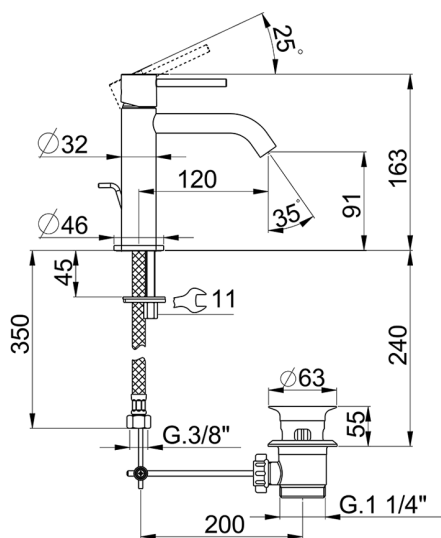

## Miscelatore monocomando lavabo large M32\_MT000494

MODELLO **MT000494**

Miscelatore monocomando lavabo large, con scarico automatico 1"1/4, flex inox G.3/8"

### CARATTERISTICHE

Ricambio Cartuccia **ZZ96550000**

**Cartuccia Monocomando 25 mm**

## Miscelatore monocomando lavabo large M32\_MT000494

MT000494

<http://www.huberitalia.com/miscelatore-monocomando-lavabo-large-m32-mt000494>

2026-04-17