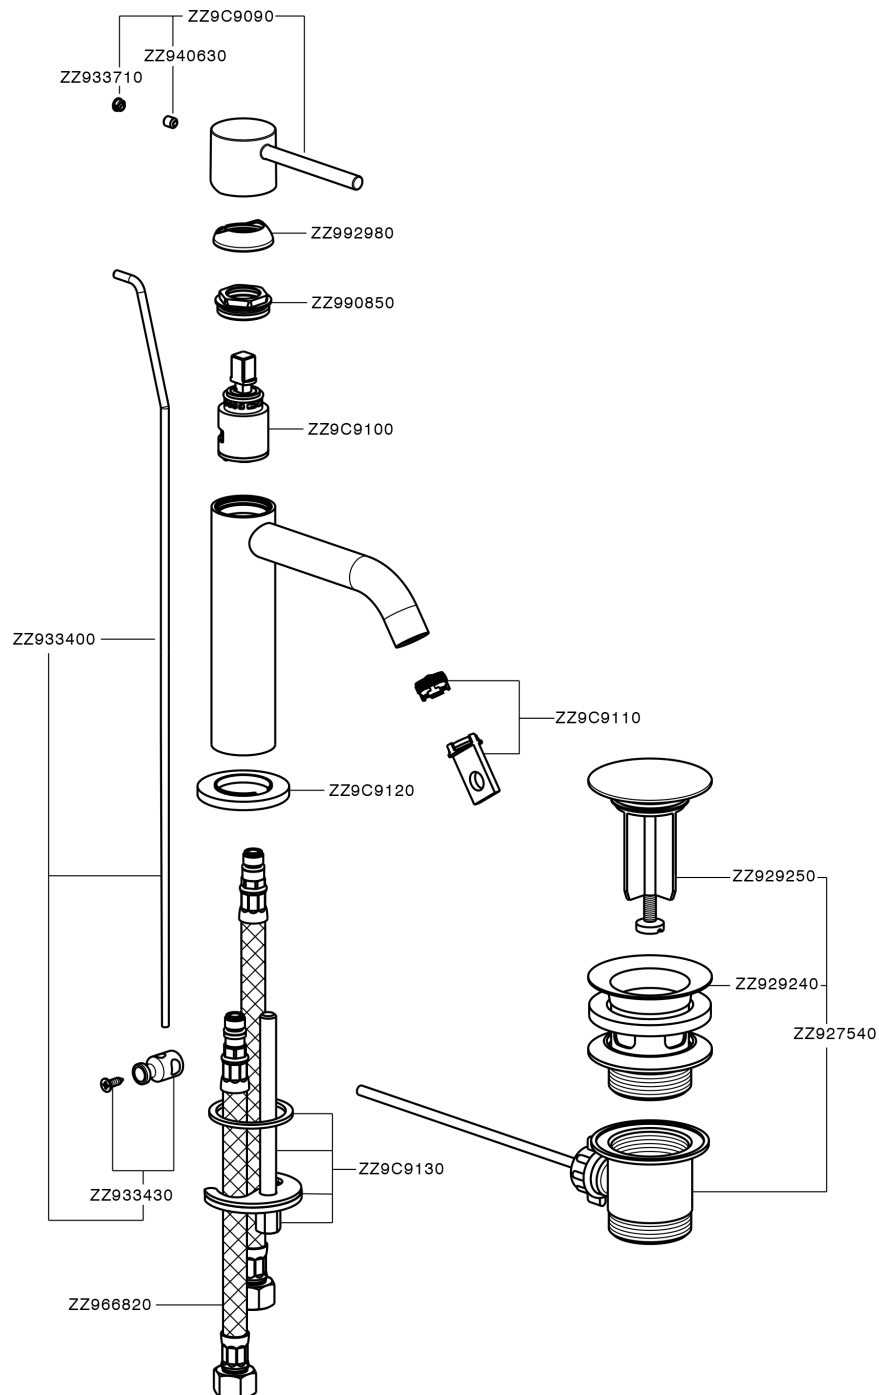

Miscelatore monocomando lavabo large M32_MT000494

MT000494

<http://www.huberitalia.com/miscelatore-monocomando-lavabo-large-m32-mt000494>

2026-04-17