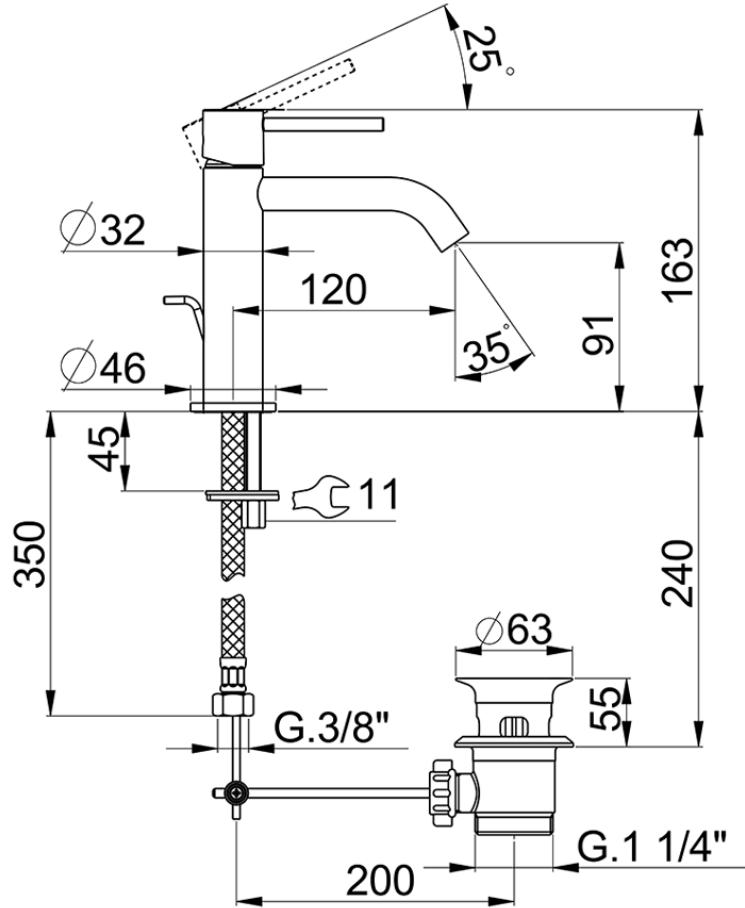

Miscelatore monocomando lavabo large M32_MT000494

MT000494

<http://www.huberitalia.com/miscelatore-monocomando-lavabo-large-m32-mt000494>

2026-04-17