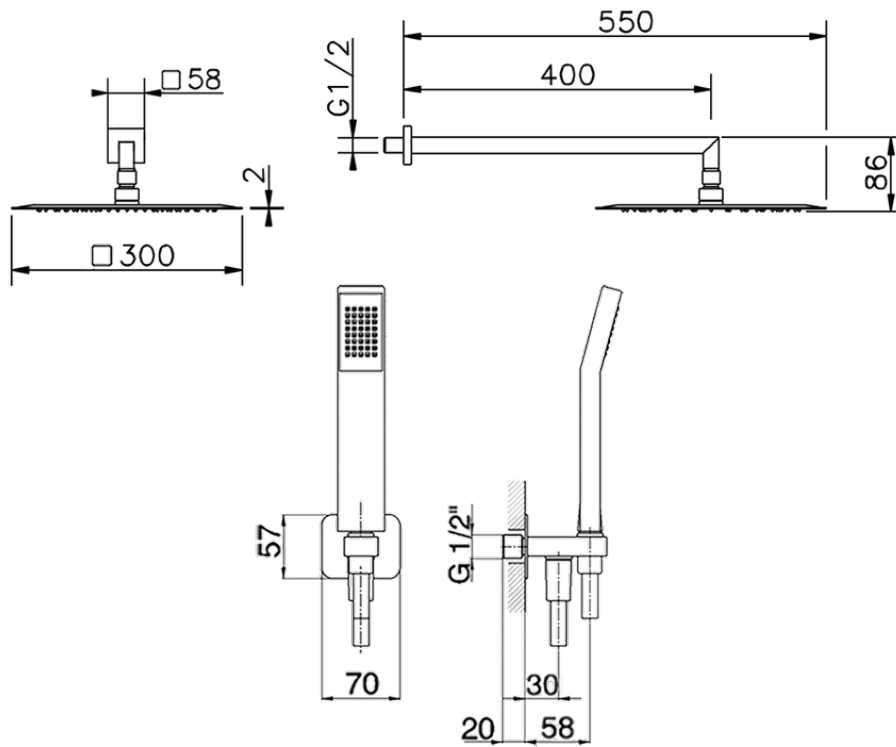

Kit braccio doccia con presa d'acqua SHOWER_SS0K0060

SS0K0060

<http://www.huberitalia.com/kit-braccio-doccia-con-presa-dacqua-shower-ss0k0060>

2026-05-17