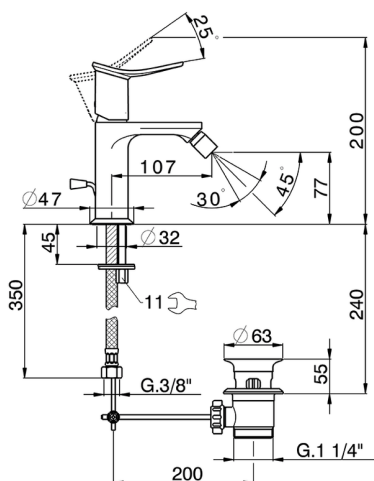

Miscelatore monocomando bidet HARLOCK_HK000554

MODELLO **HK000554**

Miscelatore monocomando bidet, con scarico automatico 1"1/4, flex inox G.3/8"

FINITURE DISPONIBILI

-  **21** 21 Cromo
-  **2P** 2P Oro Rosa
-  **2Q** 2Q Black Titanium
-  **40** 40 Nero Opaco
-  **4Q** 4Q Bianco Opaco
-  **6T** 6T Cromo/Nero Opaco

CARATTERISTICHE

Ricambio Cartuccia **ZZ96550000**

Cartuccia Monocomando 25 mm

Miscelatore monocomando bidet HARLOCK_HK000554

HK000554

<http://www.huberitalia.com/miscelatore-monocomando-bidet-harlock-hk000554>