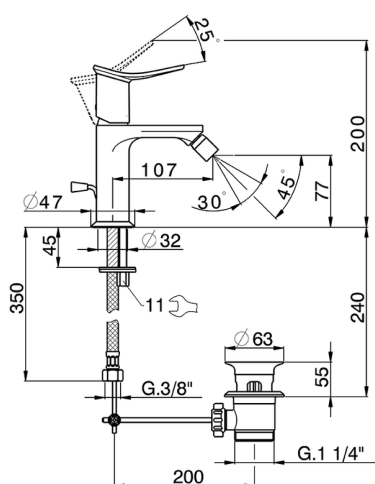

## Miscelatore monocomando bidet HARLOCK\_HK000554

MODELLO **HK000554**

Miscelatore monocomando bidet, con scarico automatico 1"1/4, flex inox G.3/8"

### CARATTERISTICHE

Ricambio Cartuccia **ZZ96550000**

**Cartuccia Monocomando 25 mm**