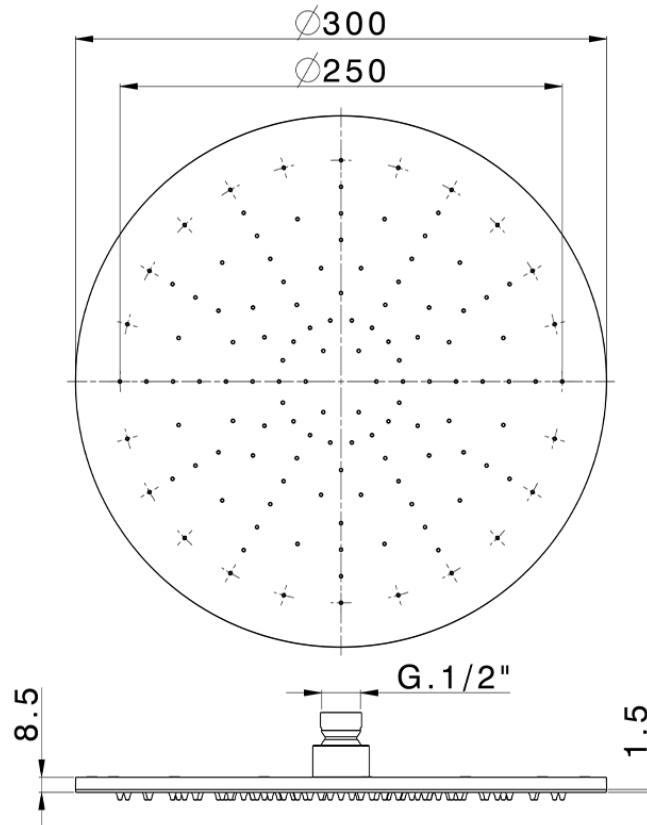

## Soffione a braccio ispezionabile Ø 300 mm SHOWER\_SS020020

SS020020

<http://www.huberitalia.com/soffione-a-braccio-ispezionabile-o-300-mm-shower-ss020020>

2026-05-16