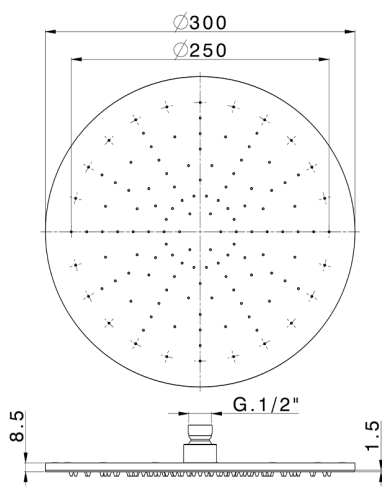

Soffione a braccio ispezionabile Ø 300 mm SHOWER_SS020020

MODELLO **SS020020**

Soffione a braccio ispezionabile Ø 300 mm, funzione pioggia, sp. 9 mm, acciaio inox AISI 304

FINITURE DISPONIBILI

- **D1** D1 Inox Spazzolato
- **40** 40 Nero Opaco
- **4Q** 4Q Bianco Opaco
- **D2** D2 Inox Lucido

CARATTERISTICHE

2026-05-16