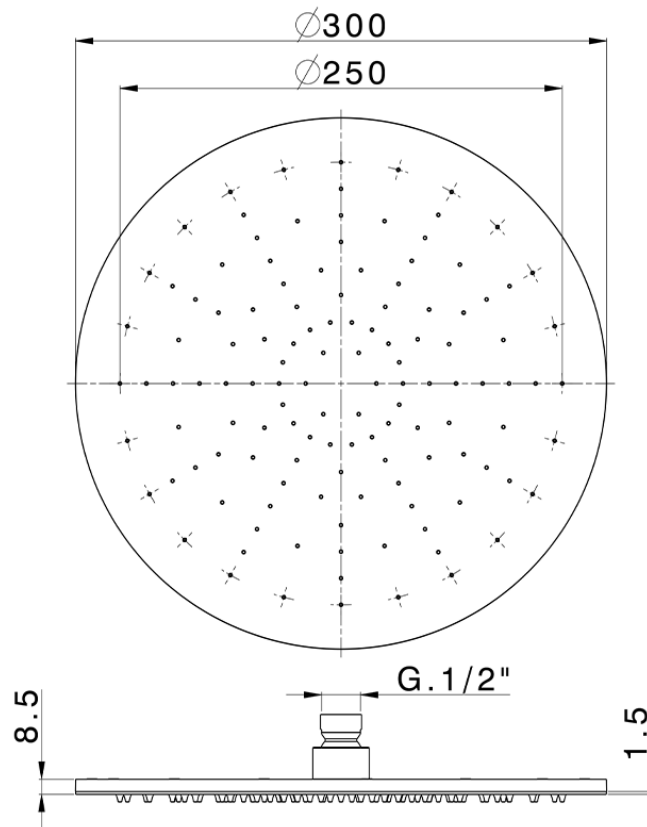

Soffione a braccio ispezionabile Ø 300 mm SHOWER_SS020020

SS020020

<http://www.huberitalia.com/soffione-a-braccio-ispezionabile-o-300-mm-shower-ss020020>

2026-05-16