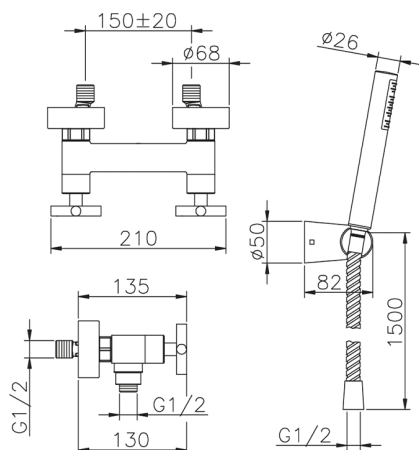

Miscelatore doccia completo SUITE_SU000450

MODELLO **SU000450**

Miscelatore doccia completo, supporto doccetta snodato murale, doccetta monogetto minimalista D.27 mm ABS, flex Ottone 150 cm

FINITURE DISPONIBILI

-  **21** 21 Cromo
-  **40** 40 Nero Opaco
-  **2F** 2F Nichel Spazzolato
-  **2W** 2W Oro Spazzolato

CARATTERISTICHE

2026-05-02