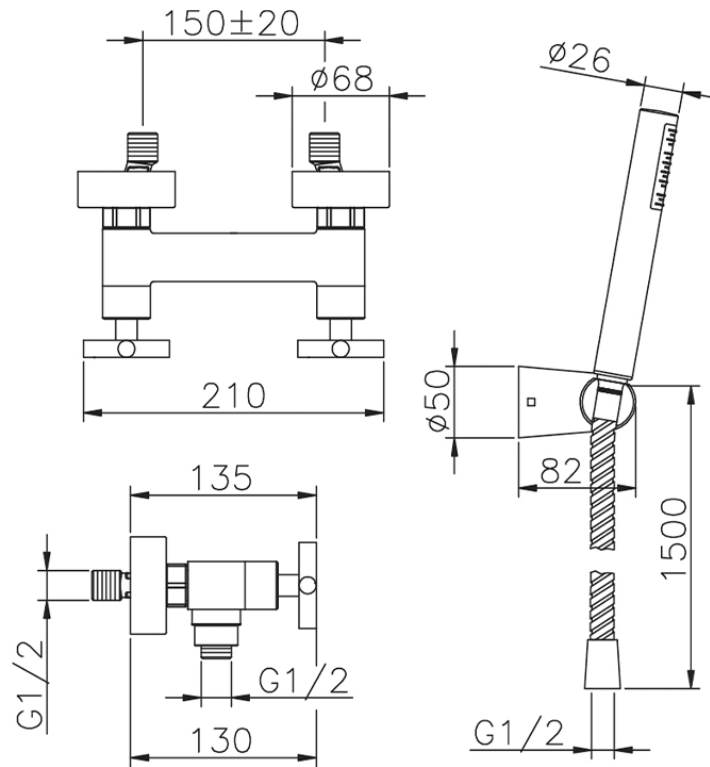

Miscelatore doccia completo SUITE_SU000450

SU000450

<http://www.huberitalia.com/miscelatore-doccia-completo-suite-su000450>

2026-05-02