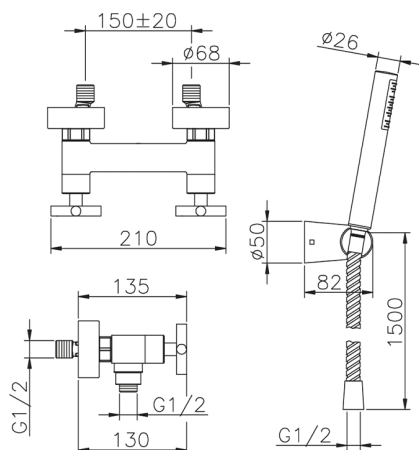

Miscelatore doccia completo SUITE_SU000450

MODELLO **SU000450**

Miscelatore doccia completo, supporto doccetta snodato murale, doccetta monogetto minimalista D.27 mm ABS, flex Ottone 150 cm

FINITURE DISPONIBILI

- 
21 21 Cromo
- 
40 40 Nero Opaco
- 
2F 2F Nichel Spazzolato
- 
2W 2W Oro Spazzolato

CARATTERISTICHE

2026-05-02