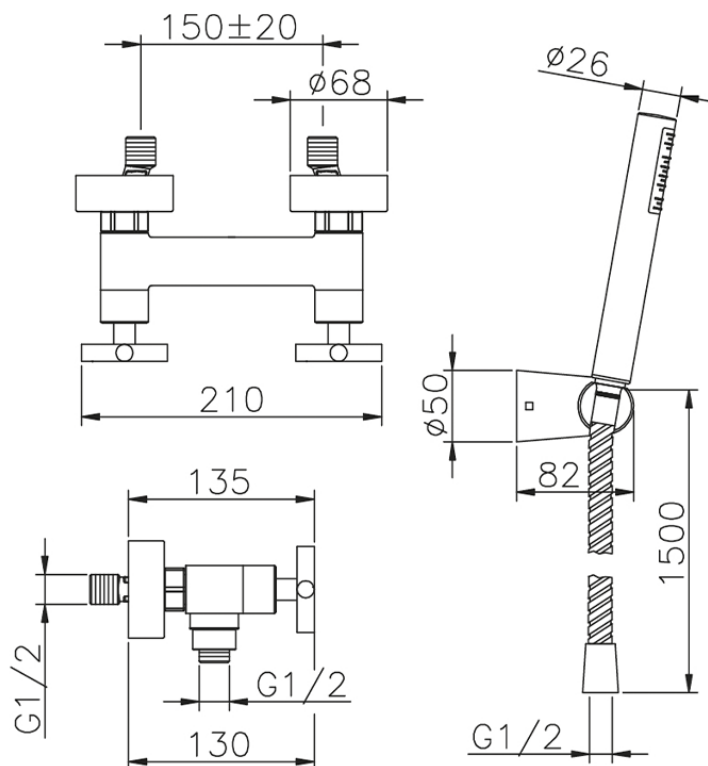

Miscelatore doccia completo SUITE_SU000450

SU000450

<http://www.huberitalia.com/miscelatore-doccia-completo-suite-su000450>

2026-05-02