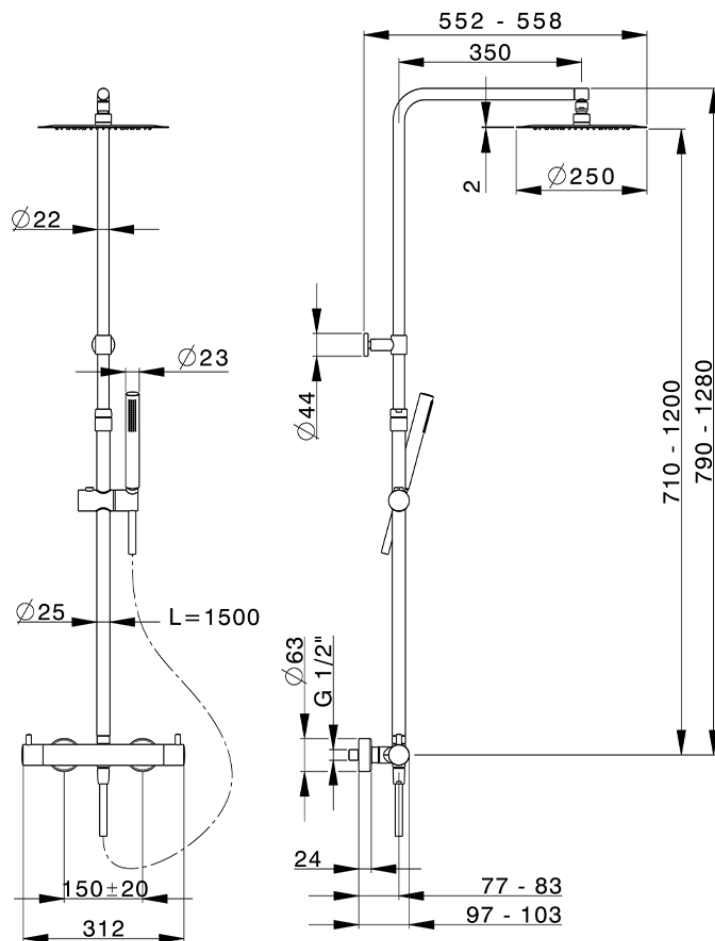

Colonna doccia termostatica 2 funzioni COLUMNS_MTC8401D

MTC8401D

<http://www.huberitalia.com/colonna-doccia-termostatica-2-funzioni-columns-mtc8401d>

2026-04-27