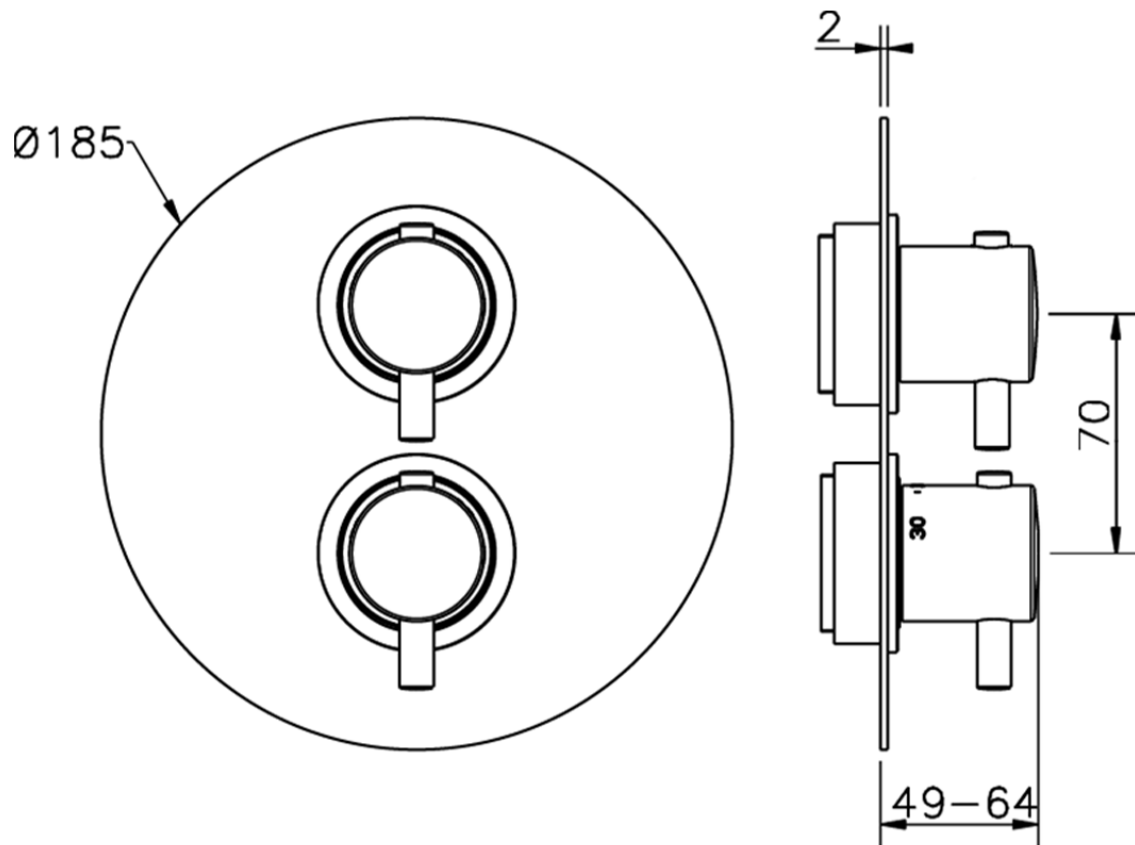

## Parte esterna termostatico doccia incasso 1 uscita THERMO\_MT007300

MT007300

<http://www.huberitalia.com/parte-esterna-termostatico-doccia-incasso-1-uscita-thermo-mt007300>

## Piastra/Plate/Plaque/Platte/Placa

2-3mm: XX 25-40 YY 76-91

10 mm: XX 16-31 YY 65-80

ZB007301

<http://www.huberitalia.com/parte-incasso-termostatico-doccia-1-uscita-incasso-zb007301>

2026-04-27