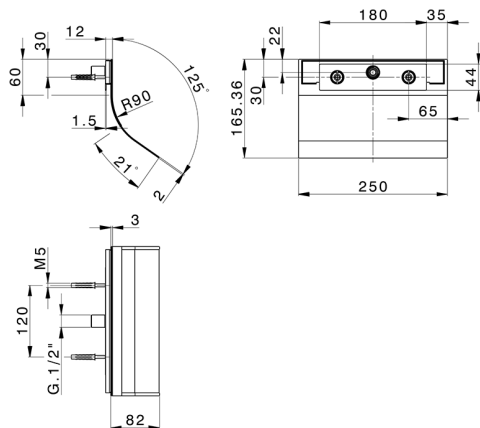

Cascata a parete curva ZEN_ZS129040

MODELLO **ZS129040**

Cascata a parete curva, con uscita acqua, acciaio inox AISI 304

FINITURE DISPONIBILI

D1 40 Nero Opaco

D2 4Q Bianco Opaco

CARATTERISTICHE

2026-05-16