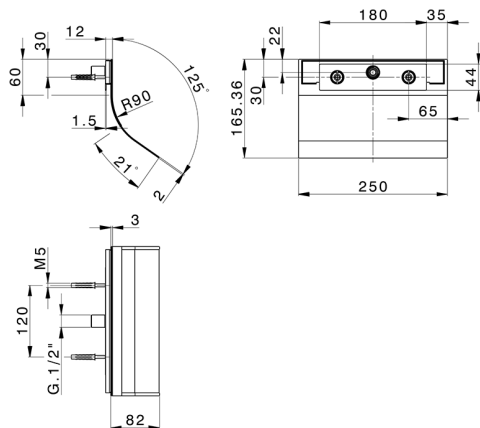

## Cascata a parete curva ZEN\_ZS129040

MODELLO **ZS129040**

Cascata a parete curva, con uscita acqua, acciaio inox AISI 304

FINITURE DISPONIBILI

**D1** 40 Nero Opaco

**D2** 4Q Bianco Opaco

CARATTERISTICHE

2026-05-16