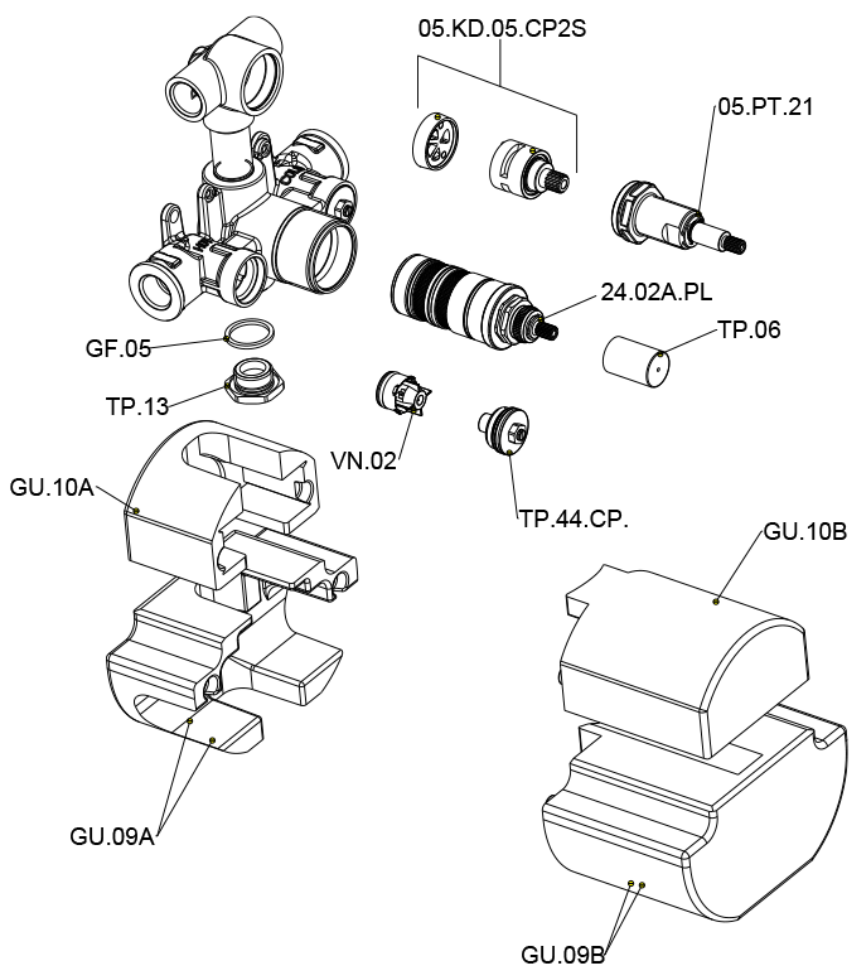

## Parte incasso termostatico doccia 2 uscite INCASSO\_ZB019100

ZB019100

<http://www.huberitalia.com/parte-incasso-termostatico-doccia-2-uscite-incasso-zb019100>

2026-05-15