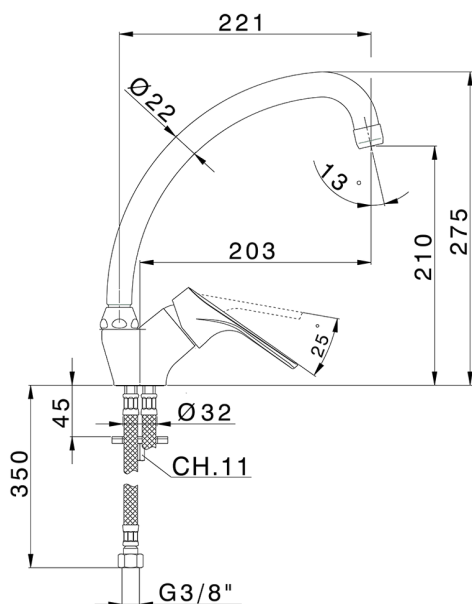

Miscelatore monocomando lavello KITCHEN_KE000524

MODELLO **KE000524**

Miscelatore monocomando lavello, bocca girevole, flex inox G.3/8"

FINITURE DISPONIBILI

21 21 Cromo

CARATTERISTICHE

Ricambio Cartuccia **ZZ94035000**

Cartuccia Monocomando 35 mm

2026-04-20