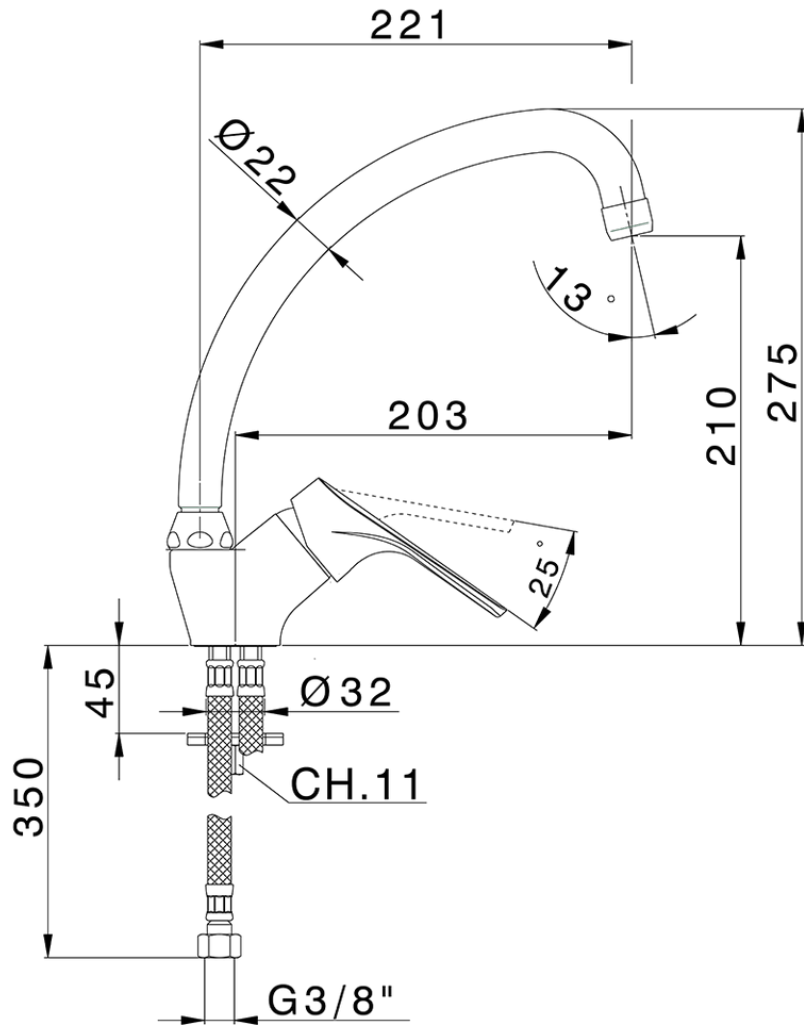

Miscelatore monocomando lavello KITCHEN_KE000524

KE000524

<http://www.huberitalia.com/miscelatore-monocomando-lavello-kitchen-ke000524>

2026-04-20