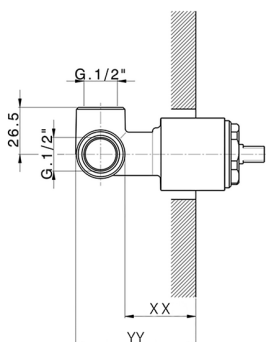

## Parte incasso monocomando doccia INCASSO\_ZB005301

MODELLO **ZB005301**

Parte incasso monocomando doccia, doccia incasso 1/2", senza parte esterna, con silenziatori

FINITURE DISPONIBILI

**04** 04 Senza Finitura

CARATTERISTICHE

Installazione	<b>Incasso</b>
Ricambio Cartuccia	<b>ZZ94035000</b>
<b>Cartuccia Monocomando 35 mm</b>	
Incasso	<b>1</b>

Piastra/Plate/Plaque/Platte/Placa  
 2-3mm: XX 27-47 YY 54-74  
 10mm: XX 16-40 YY 43-68

## Parte incasso monocomando doccia INCASSO\_ZB005300

MODELLO **ZB005300**

Parte incasso monocomando doccia, doccia incasso 1/2", senza parte esterna

FINITURE DISPONIBILI

**04** 04 Senza Finitura

CARATTERISTICHE

Installazione	<b>Incasso</b>
Ricambio Cartuccia	<b>ZZ94035000</b>
<b>Cartuccia Monocomando 35 mm</b>	
Incasso	<b>1</b>

Piastra/Plate/Plaque/Platte/Placa  
 2-3mm: XX 27-47 YY 54-74  
 10mm: XX 16-40 YY 43-68