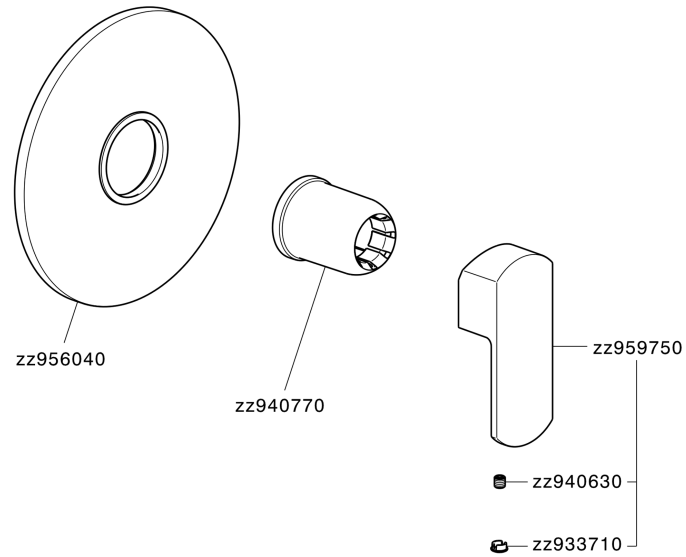

Parte esterna monocomando doccia incasso DADO_DD003000

DD003000

<http://www.huberitalia.com/parte-esterna-monocomando-doccia-incasso-dado-dd003000>