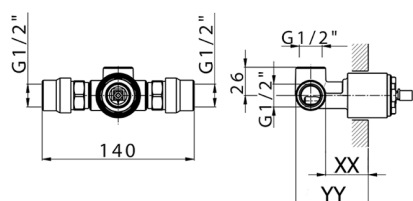

## Parte incasso monocomando doccia INCASSO\_ZB005301

MODELLO **ZB005301**

Parte incasso monocomando doccia, doccia incasso 1/2", senza parte esterna, con silenziatori

FINITURE DISPONIBILI

**04** 04 Senza Finitura

CARATTERISTICHE

Installazione	<b>Incasso</b>
Ricambio Cartuccia	<b>ZZ94035000</b>
<b>Cartuccia Monocomando 35 mm</b>	
Incasso	<b>1</b>

Piastra/Plate/Plaque/Platte/Placa  
 2-3mm: XX 27-47 YY 54-74  
 10mm: XX 16-40 YY 43-68

## Parte incasso monocomando doccia INCASSO\_ZB005300

MODELLO **ZB005300**

Parte incasso monocomando doccia, doccia incasso 1/2", senza parte esterna

FINITURE DISPONIBILI

**04** 04 Senza Finitura

CARATTERISTICHE