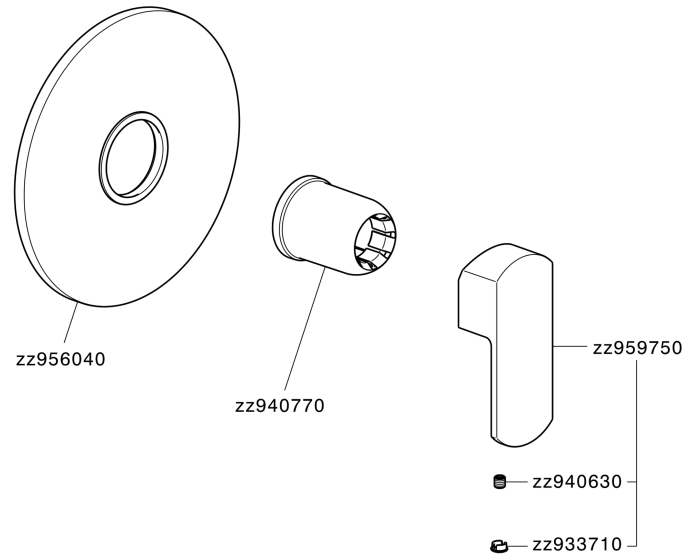

Parte esterna monocomando doccia incasso DADO_DD003000

DD003000

<http://www.huberitalia.com/parte-esterna-monocomando-doccia-incasso-dado-dd003000>

Parte incasso monocomando doccia INCASSO_ZB005301

ZB005301

<http://www.huberitalia.com/parte-incasso-monocomando-doccia-incasso-zb005301>

Parte incasso monocomando doccia INCASSO_ZB005300

ZB005300

<http://www.huberitalia.com/parte-incasso-monocomando-doccia-incasso-zb005300>