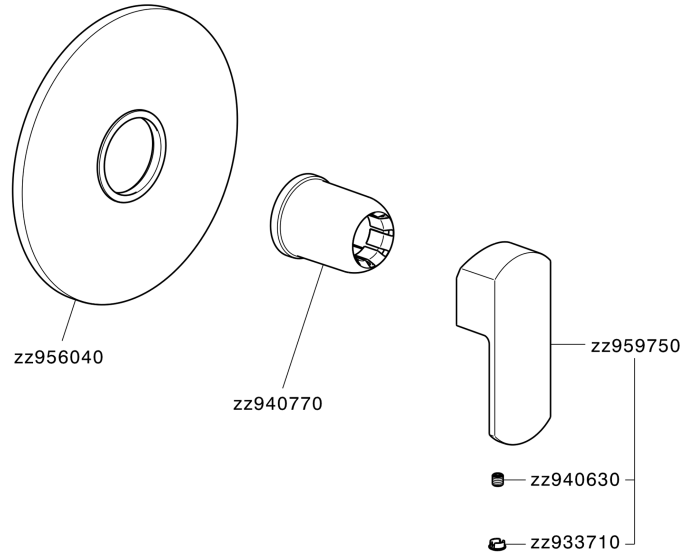

Parte esterna monocomando doccia incasso DADO_DD003000

DD003000

<http://www.huberitalia.com/parte-esterna-monocomando-doccia-incasso-dado-dd003000>