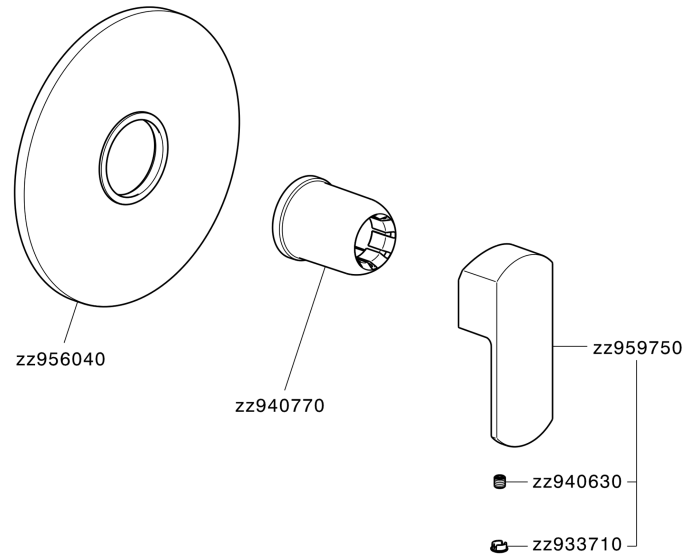

## Parte esterna monocomando doccia incasso DADO\_DD003000

DD003000

<http://www.huberitalia.com/parte-esterna-monocomando-doccia-incasso-dado-dd003000>

**Parte incasso monocomando doccia INCASSO\_ZB005301**

ZB005301

<http://www.huberitalia.com/parte-incasso-monocomando-doccia-incasso-zb005301>

**Parte incasso monocomando doccia INCASSO\_ZB005300**

ZB005300

<http://www.huberitalia.com/parte-incasso-monocomando-doccia-incasso-zb005300>