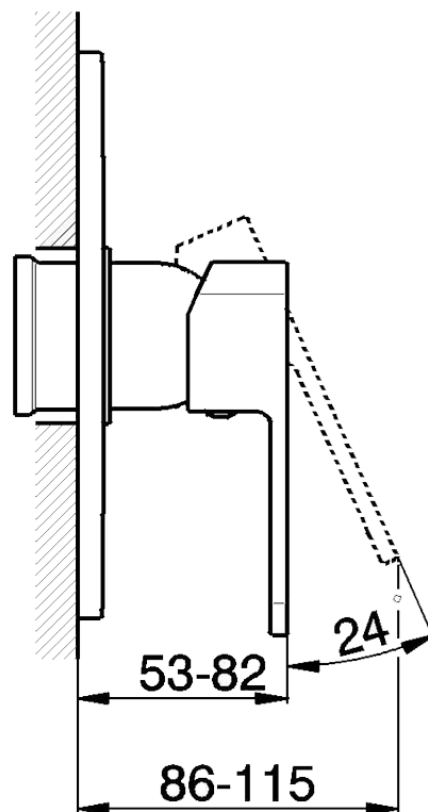

Parte esterna monocomando doccia incasso DADO_DD003000

DD003000

<http://www.huberitalia.com/parte-esterna-monocomando-doccia-incasso-dado-dd003000>

Piastra/Plate/Plaque/Platte/Placa

2-3mm: XX 27-47 YY 54-74

10mm: XX 16-40 YY 43-68

ZB005301

<http://www.huberitalia.com/parte-incasso-monocomando-doccia-incasso-zb005301>

Piastra/Plate/Plaque/Platte/Placa

2-3mm: XX 27-47 YY 54-74

10mm: XX 16-40 YY 43-68

ZB005300

<http://www.huberitalia.com/parte-incasso-monocomando-doccia-incasso-zb005300>