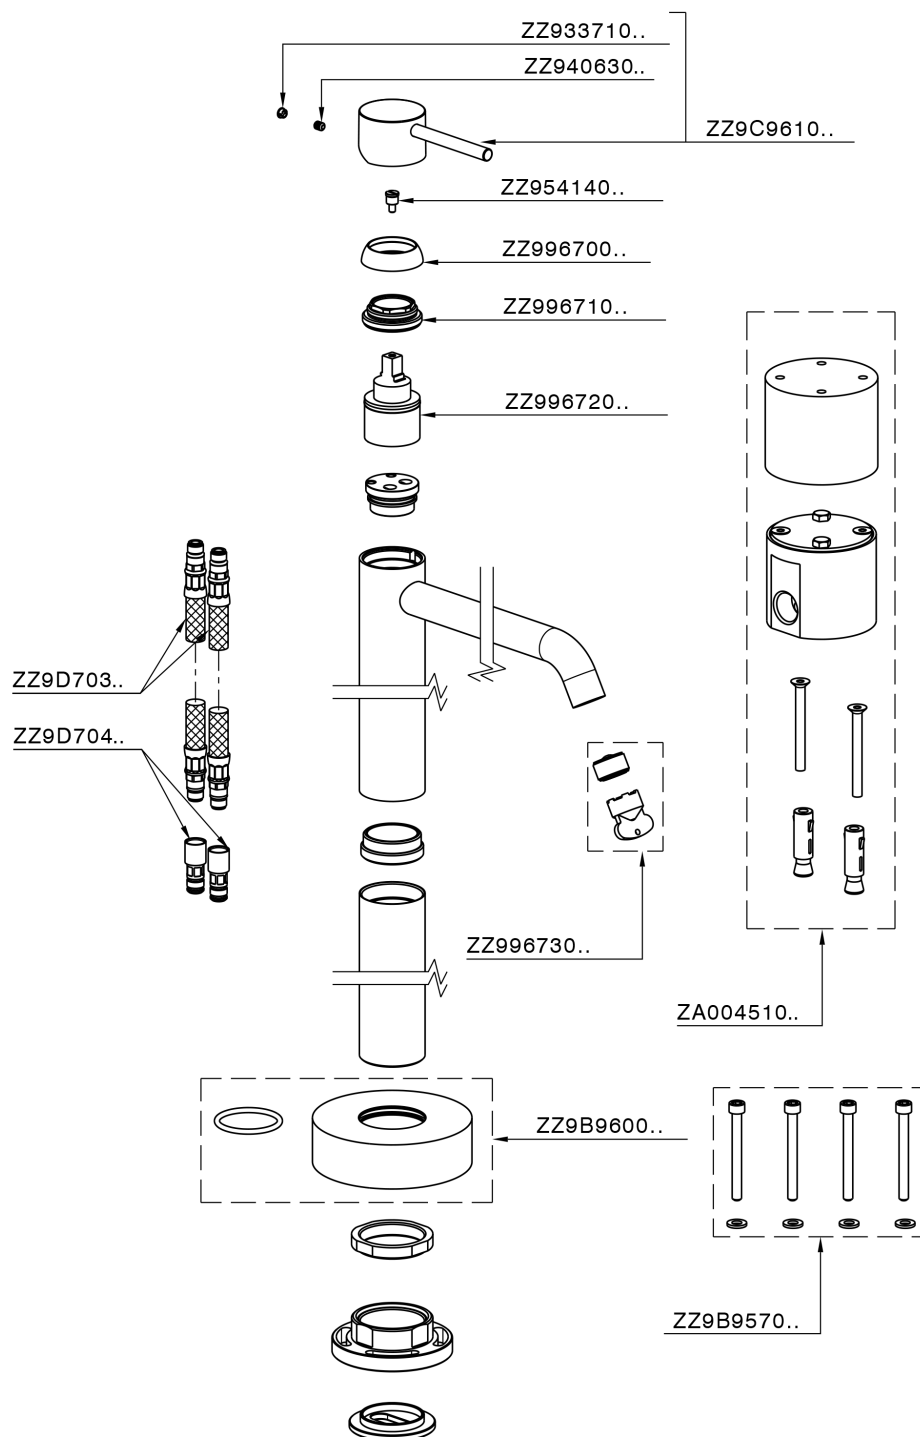

Parte esterna monocomando lavabo a pavimento NUOVA KIRUNA_K2014510

K2014510 <http://www.huberitalia.com/parte-esterna-monocomando-lavabo-a-pavimento-nuova-kiruna-k2014510>

Parte incasso monocomando free-standing INCASSO_ZB004510

ZB004510

<http://www.huberitalia.com/parte-incasso-monocomando-free-standing-incasso-zb004510>

2026-06-29