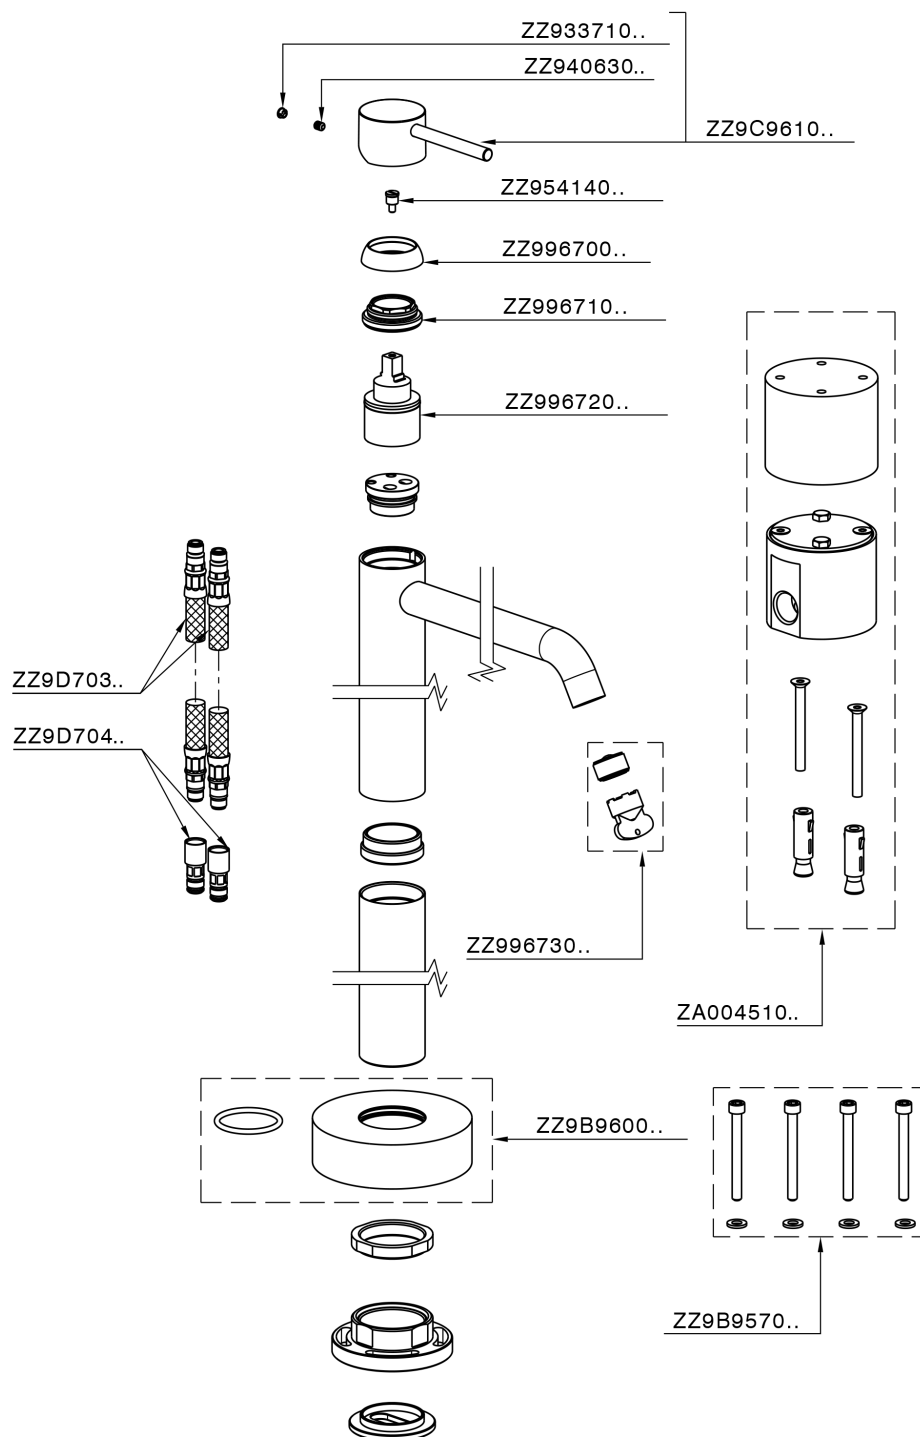

## Parte esterna monocomando lavabo a pavimento NUOVA KIRUNA\_K2014510

K2014510 <http://www.huberitalia.com/parte-esterna-monocomando-lavabo-a-pavimento-nuova-kiruna-k2014510>

Parte incasso monocomando free-standing INCASSO\_ZB004510

ZB004510

<http://www.huberitalia.com/parte-incasso-monocomando-free-standing-incasso-zb004510>

2026-06-29