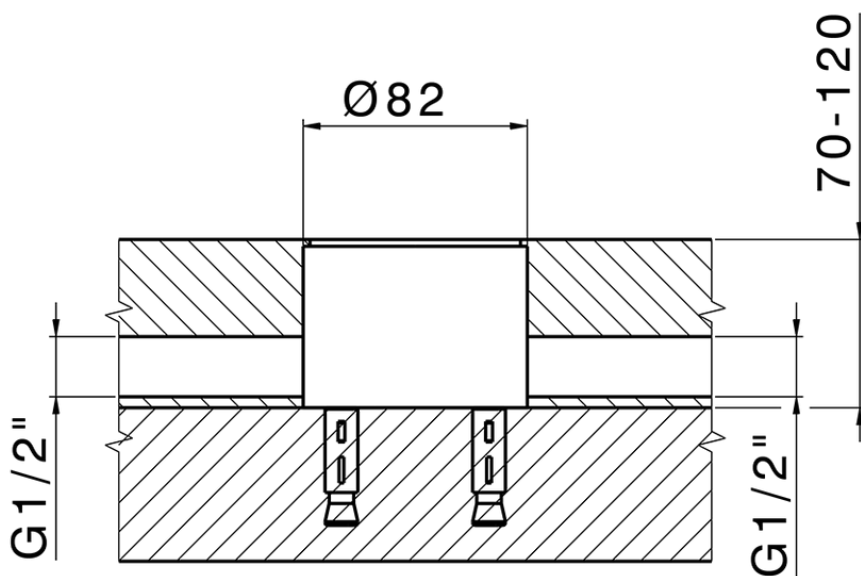

Parte esterna monocomando lavabo a pavimento NUOVA KIRUNA_K2014510

K2014510 <http://www.huberitalia.com/parte-esterna-monocomando-lavabo-a-pavimento-nuova-kiruna-k2014510>

ZB004510

<http://www.huberitalia.com/parte-incasso-monocomando-free-standing-incasso-zb004510>