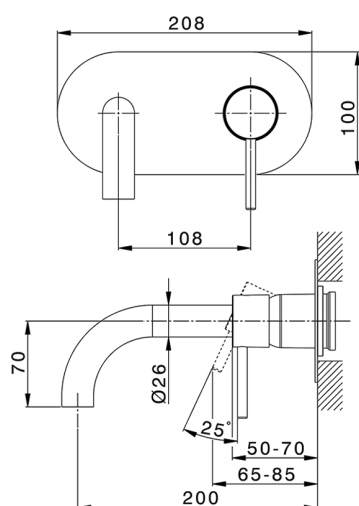

## Parte esterna monocomando lavabo a parete NUOVA KIRUNA\_K2005510

MODELLO **K2005510**

Parte esterna monocomando lavabo a parete, senza parte incasso, bocca L.200 mm, per art. Easy-Box ZB002450 e art. ZB025510

## Parte incasso monocomando lavabo a parete Easy-Box INCASSO\_ZB002450

MODELLO **ZB002450**

Parte incasso monocomando lavabo a parete Easy-Box, con scatola di protezione, senza parte esterna

FINITURE DISPONIBILI

CARATTERISTICHE

Installazione	<b>Incasso</b>
Ricambio Cartuccia	<b>ZZ95409000</b>
<b>Cartuccia Monocomando 35 mm</b>	
Incasso	<b>1</b>

Piastra/Plate/Plaque/Platte/Placa

2-3mm: XX 56-76

10mm: XX 48-68