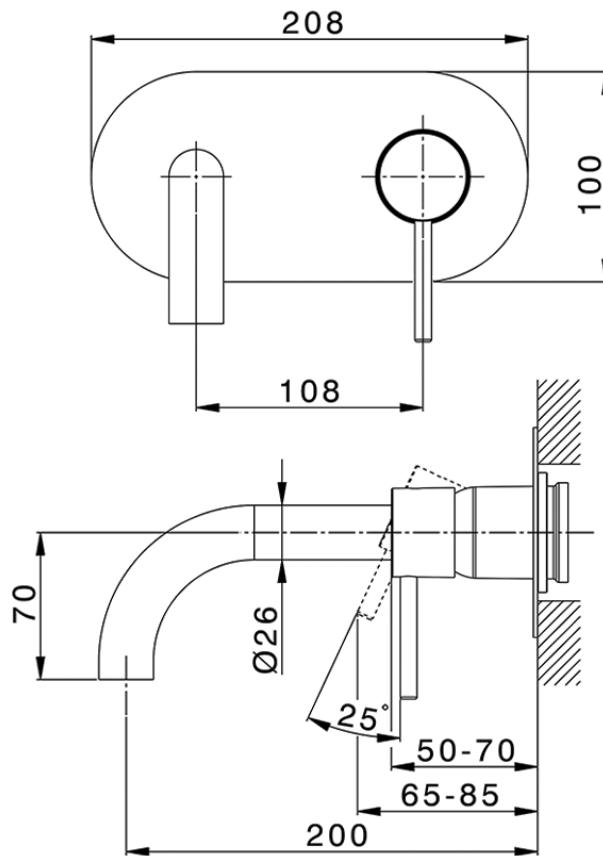

Parte esterna monocomando lavabo a parete NUOVA KIRUNA\_K2005510

K2005510

<http://www.huberitalia.com/parte-esterna-monocomando-lavabo-a-parete-nuova-kiruna-k2005510>

Piastra/Plate/Plaque/Platte/Placa

2-3mm: XX 56-76

10mm: XX 48-68