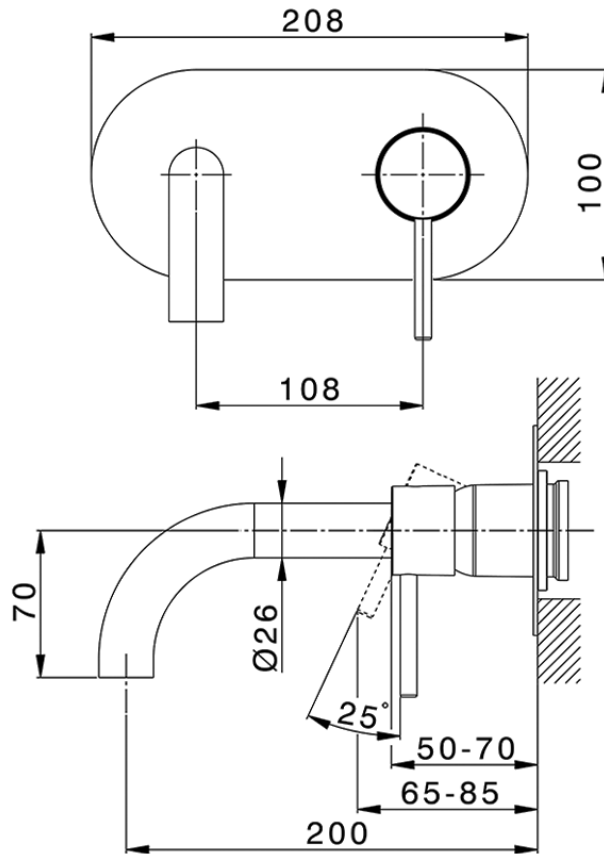

Parte esterna monocomando lavabo a parete NUOVA KIRUNA_K2005510

K2005510

<http://www.huberitalia.com/parte-esterna-monocomando-lavabo-a-parete-nuova-kiruna-k2005510>

Piastra/Plate/Plaque/Platte/Placa

2-3mm: XX 56-76

10mm: XX 48-68