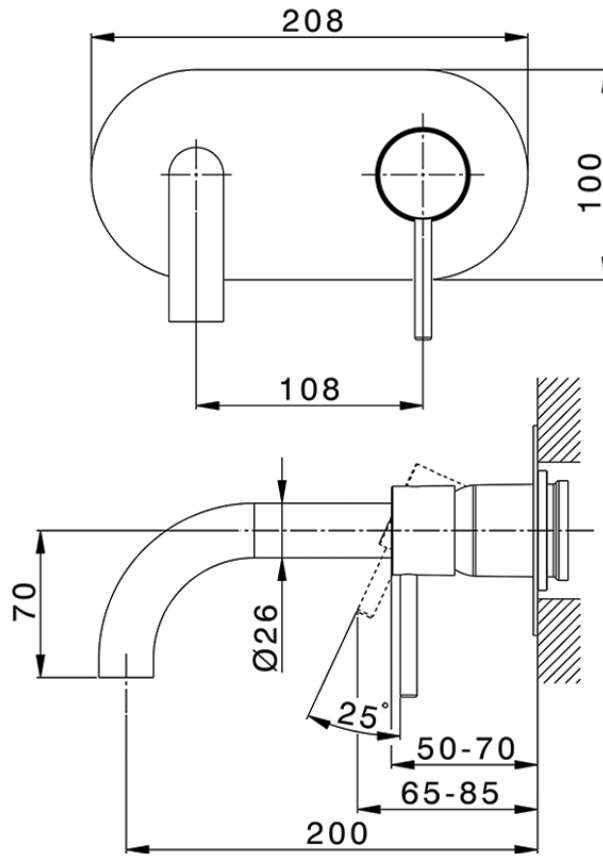

Parte esterna monocomando lavabo a parete NUOVA KIRUNA_K2005510

K2005510

<http://www.huberitalia.com/parte-esterna-monocomando-lavabo-a-parete-nuova-kiruna-k2005510>

Piastra/Plate/Plaque/Platte/Placa

2-3mm: XX 56-76

10mm: XX 48-68