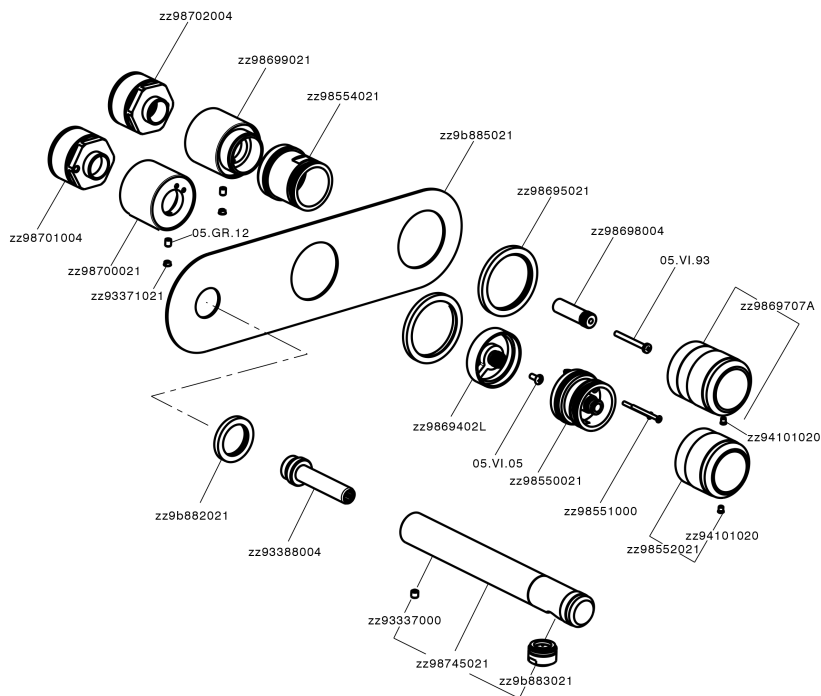

## Parte esterna termostatico vasca incasso 2 uscite CHRONOS\_CR019340

CR019340

<http://www.huberitalia.com/parte-esterna-termostatico-vasca-incasso-2-uscite-chronos-cr019340>

**Parte incasso termostatico vasca 2 uscite INCASSO\_ZB019340**

ZB019340

<http://www.huberitalia.com/parte-incasso-termostatico-vasca-2-uscite-incasso-zb019340>

2026-04-20