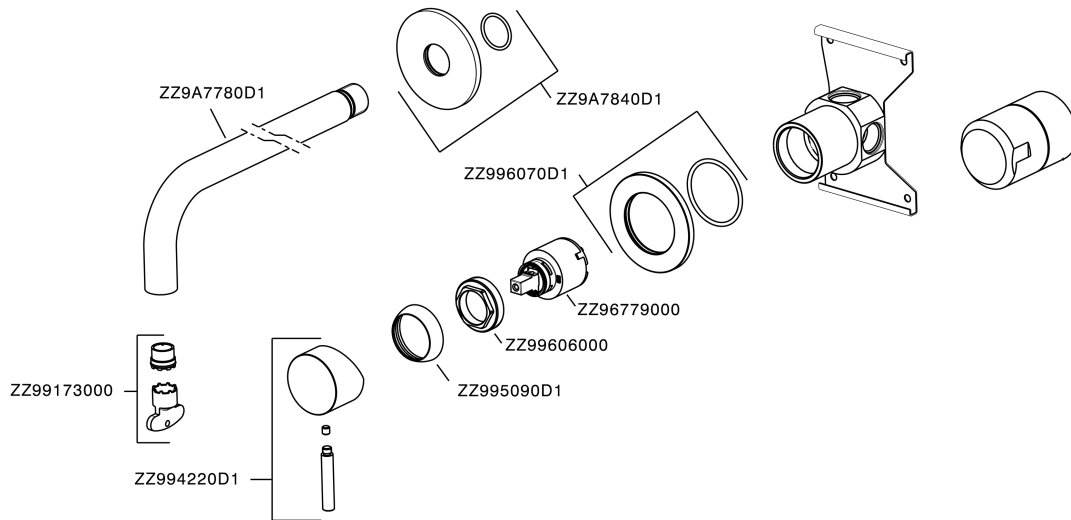

## Miscelatore monocomando lavabo a parete LYNOX\_LX002510

MODELLO **LX002510**

Miscelatore monocomando lavabo a parete, completo di parte incasso, Inox AISI 316L

FINITURE DISPONIBILI

**D1** D1 Inox Spazzolato

CARATTERISTICHE

Ricambio Cartuccia **ZZ96779000**

**Cartuccia Monocomando 35 mm**

## Miscelatore monocomando lavabo a parete LYNOX\_LX002510

LX002510

<http://www.huberitalia.com/miscelatore-monocomando-lavabo-a-parete-lynnox-lx002510>

2026-05-17