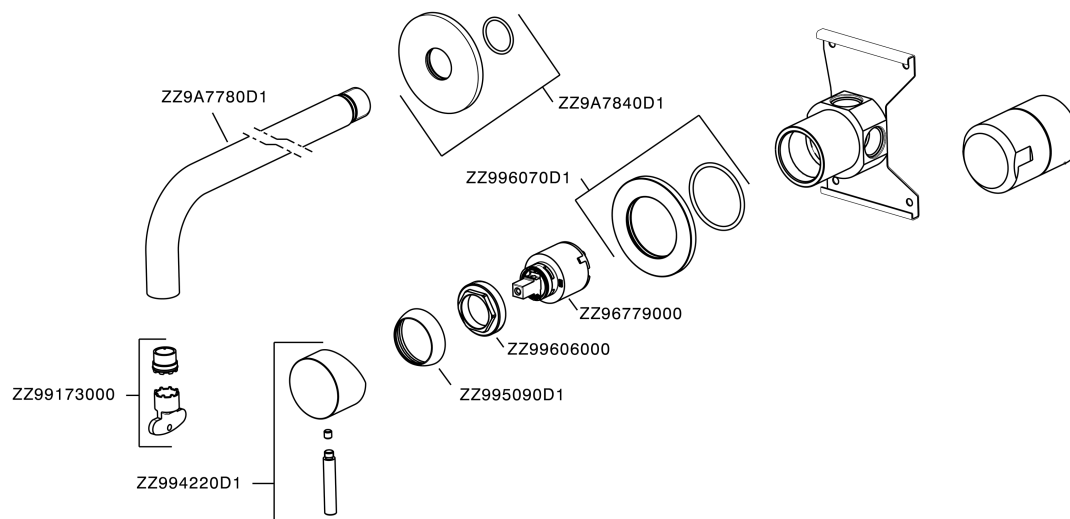

## Miscelatore monocomando lavabo a parete LYNOX\_LX002510

LX002510

<http://www.huberitalia.com/miscelatore-monocomando-lavabo-a-parete-lynnox-lx002510>

2026-05-17