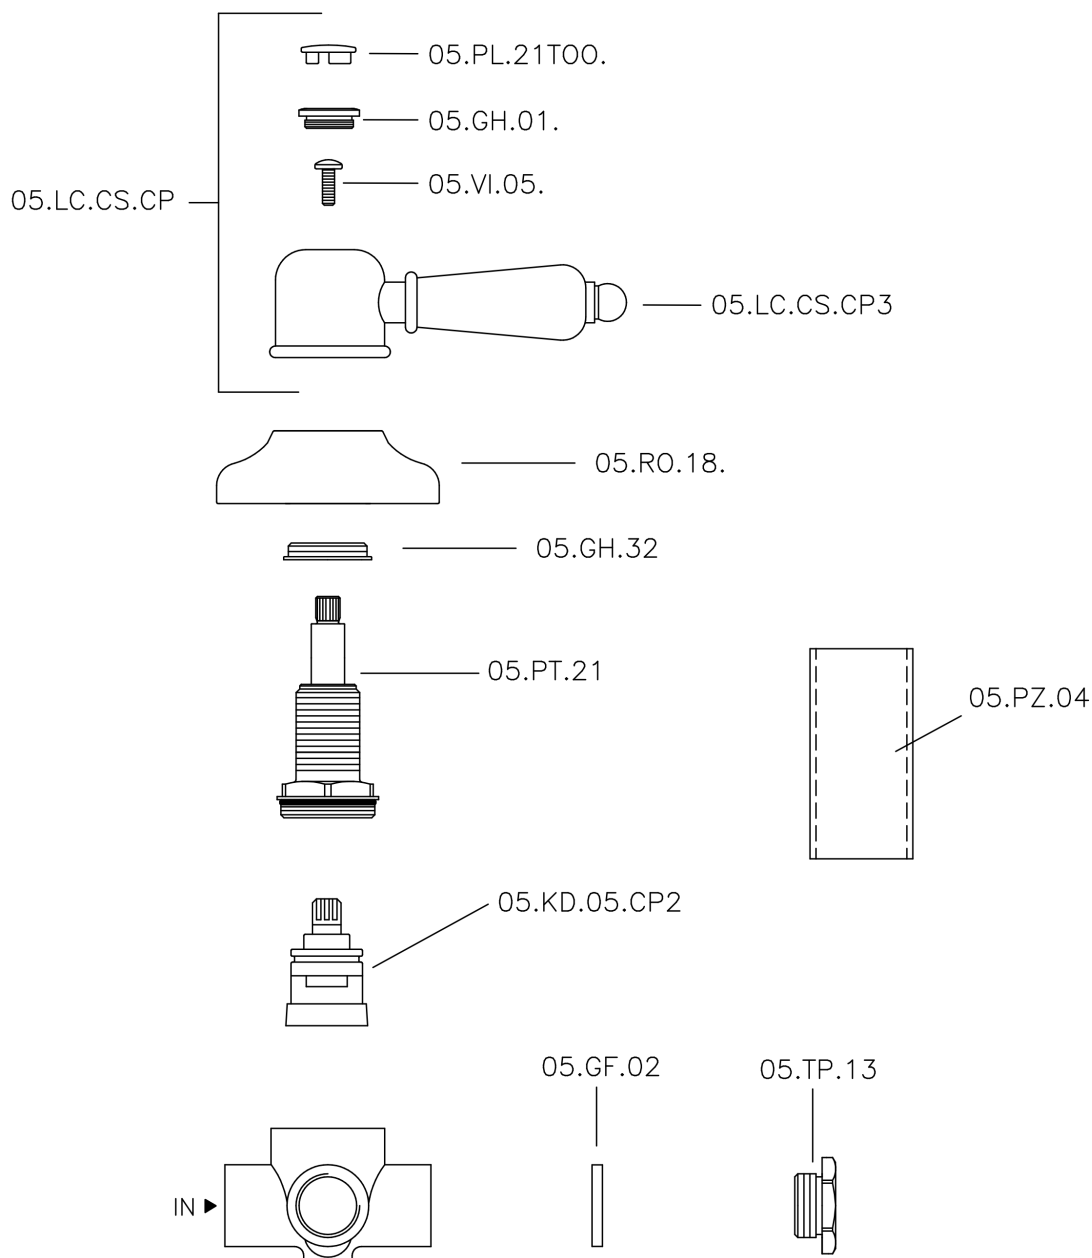

Deviatore incasso 2 uscite CROISSETTE_653.CS01H.

MODELLO **653.CS01H.**

Deviatore incasso 2 uscite, uscite 1/2" F

FINITURE DISPONIBILI

AG AG Oro Antico

BA BA Vecchio Bronzo

CR CR Cromo

2W 2W Oro Spazzolato

CARATTERISTICHE

Installazione

Incasso

Deviatore incasso 2 uscite CROISETTE_653.CS01H.

653.CS01H.

<http://www.huberitalia.com/deviatore-incasso-2-uscite-croisette-653-cs01h>

2026-05-14