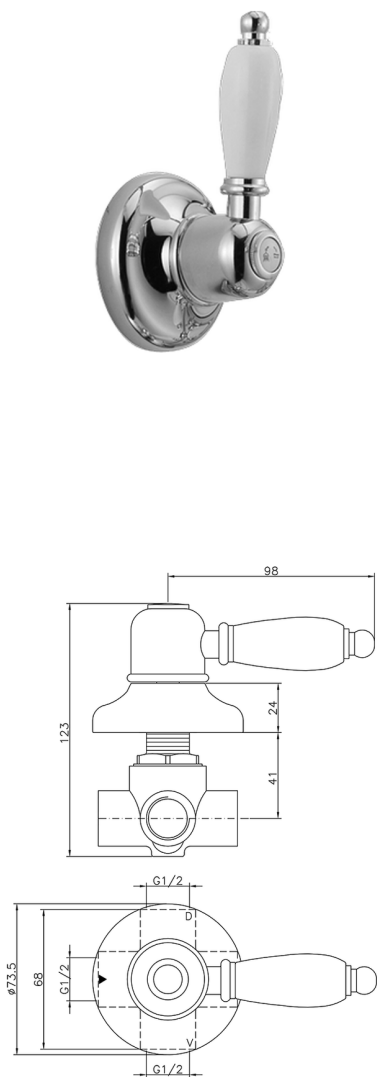

Deviatore incasso 2 uscite CROISSETTE_653.CS01H.

MODELLO **653.CS01H.**

Deviatore incasso 2 uscite, uscite 1/2" F

FINITURE DISPONIBILI

AG AG Oro Antico

BA BA Vecchio Bronzo

CR CR Cromo

2W 2W Oro Spazzolato

CARATTERISTICHE

Installazione

Incasso

Deviatore incasso 2 uscite CROISETTE_653.CS01H.

653.CS01H.

<http://www.huberitalia.com/deviatore-incasso-2-uscite-croisette-653-cs01h>

2026-05-14