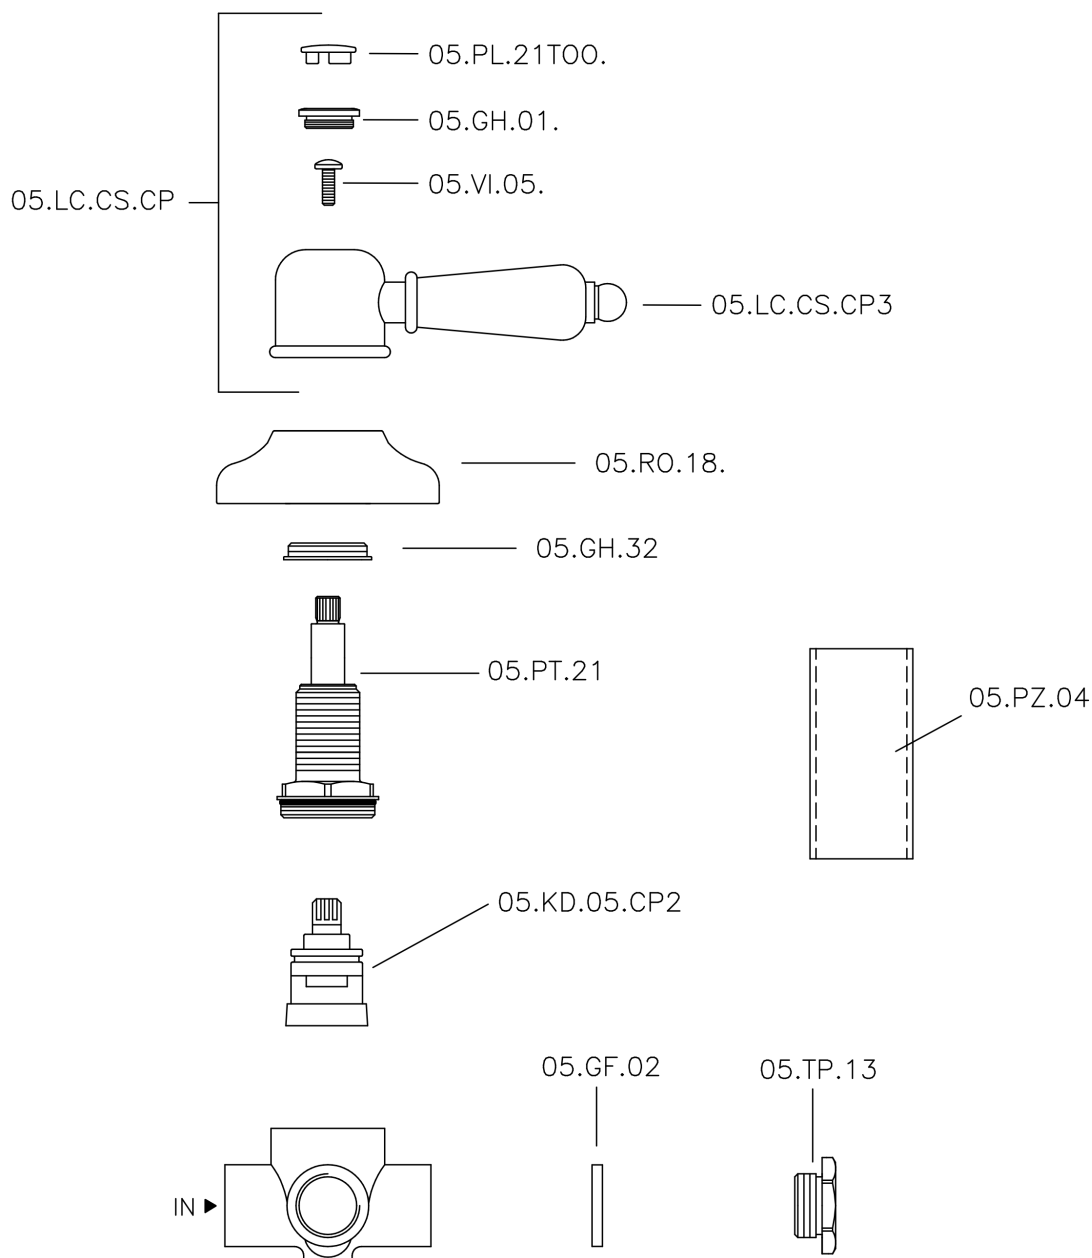

Deviatore incasso 2 uscite CROISETTE_653.CS01H.

653.CS01H.

<http://www.huberitalia.com/deviatore-incasso-2-uscite-croisette-653-cs01h>

2026-05-14