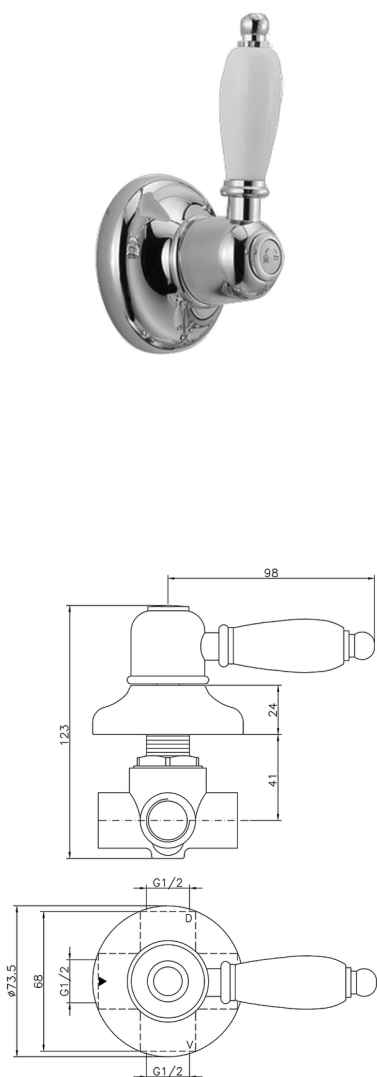

## Deviatore incasso 2 uscite CROISETTE\_653.CS01H.

MODELLO **653.CS01H.**

Deviatore incasso 2 uscite, uscite 1/2" F

FINITURE DISPONIBILI

**AG** AG Oro Antico

**BA** BA Vecchio Bronzo

**CR** CR Cromo

**2W** 2W Oro Spazzolato

CARATTERISTICHE

Installazione

**Incasso**

## Deviatore incasso 2 uscite CROISSETTE\_653.CS01H.

653.CS01H.

<http://www.huberitalia.com/deviatore-incasso-2-uscite-croisette-653-cs01h>

2026-05-14