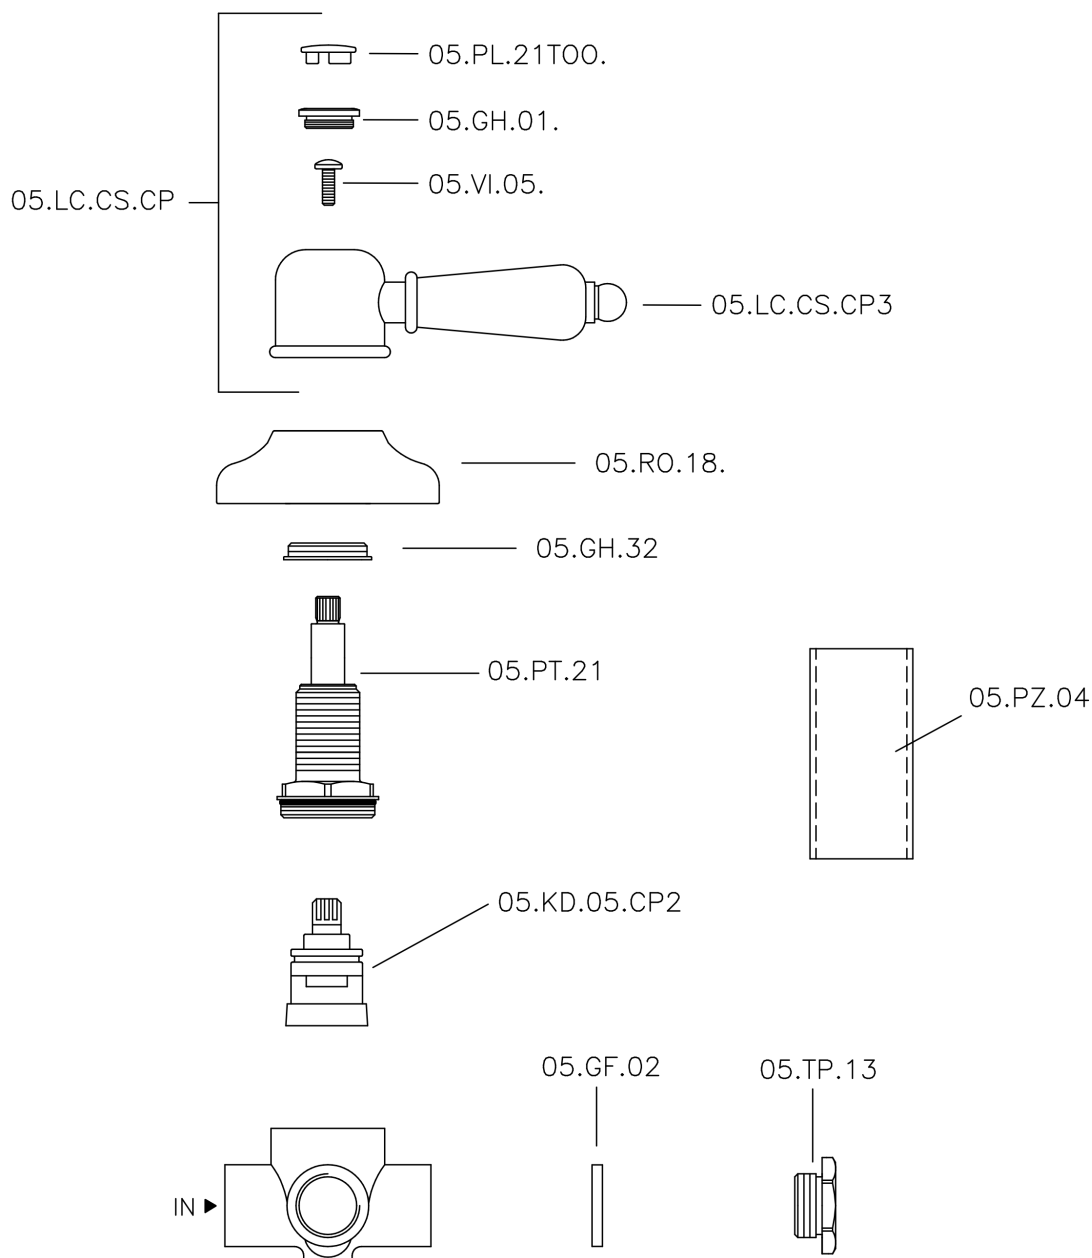

## Deviatore incasso 2 uscite CROISETTE\_653.CS01H.

MODELLO **653.CS01H.**

Deviatore incasso 2 uscite, uscite 1/2" F

FINITURE DISPONIBILI

**AG** AG Oro Antico

**BA** BA Vecchio Bronzo

**CR** CR Cromo

**2W** 2W Oro Spazzolato

CARATTERISTICHE

Installazione

**Incasso**

## Deviatore incasso 2 uscite CROISSETTE\_653.CS01H.

653.CS01H.

<http://www.huberitalia.com/deviatore-incasso-2-uscite-croisette-653-cs01h>

2026-05-14