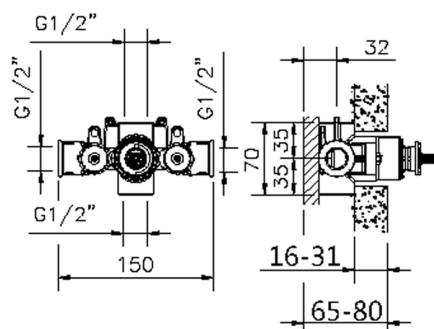

## Parte incasso termostatico doccia 1/2" INCASSO\_ZB007201

MODELLO **ZB007201**

Parte incasso termostatico doccia 1/2", senza rubinetto d'arresto, senza parte esterna

FINITURE DISPONIBILI

**04** 04 Senza Finitura

CARATTERISTICHE

Installazione	<b>Incasso</b>
Ricambio Cartuccia	<b>24.04A.PP</b>
	<b>Cartuccia Termostatica Plus P 8X20</b>
Incasso	<b>1</b>