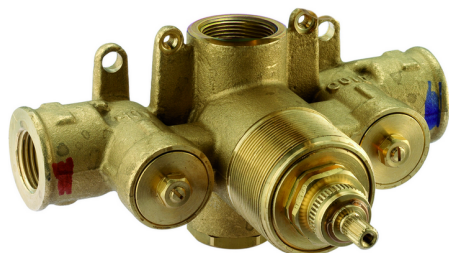

## Parte incasso termostatico doccia 1/2" INCASSO\_ZB007201

MODELLO **ZB007201**

Parte incasso termostatico doccia 1/2", senza rubinetto d'arresto, senza parte esterna

FINITURE DISPONIBILI

**04** 04 Senza Finitura

CARATTERISTICHE

Installazione	<b>Incasso</b>
Ricambio Cartuccia	<b>24.04A.PP</b>
	<b>Cartuccia Termostatica Plus P 8X20</b>
Incasso	<b>1</b>