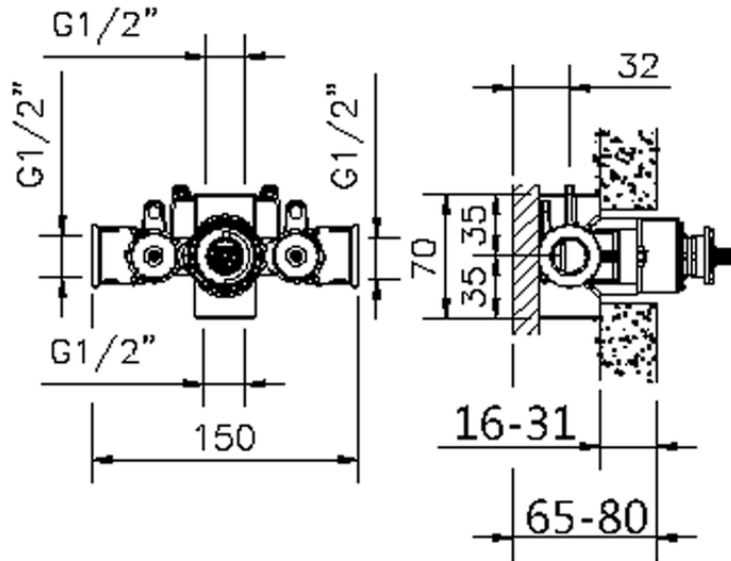

Parte incasso termostatico doccia 1/2" INCASSO_ZB007201

ZB007201

<http://www.huberitalia.com/parte-incasso-termostatico-doccia-1-2-incasso-zb007201>

2026-04-27