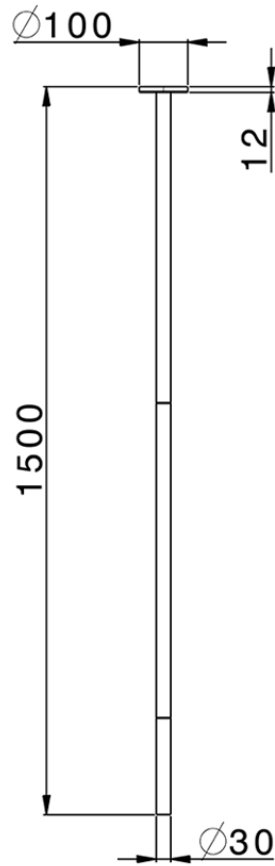

Bocca di erogazione lavabo a soffitto NUOVA KIRUNA_ZB010540

ZB010540

<http://www.huberitalia.com/bocca-di-erogazione-lavabo-a-soffitto-nuova-kiruna-zb010540>

2026-04-30