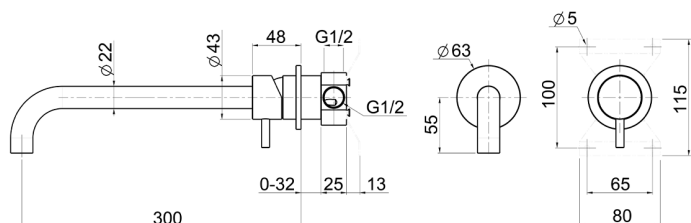

Miscelatore monocomando lavabo a parete LYNOX_LX002512

MODELLO **LX002512**

Miscelatore monocomando lavabo a parete, completo di parte incasso, bocca L.300 mm, Innox AISI 316L

FINITURE DISPONIBILI

D1 D1 Innox Spazzolato

CARATTERISTICHE

Ricambio Cartuccia **ZZ96779000**

Cartuccia Monocomando 35 mm

Miscelatore monocomando lavabo a parete LYNOX_LX002512

LX002512

<http://www.huberitalia.com/miscelatore-monocomando-lavabo-a-parete-lynox-lx002512>