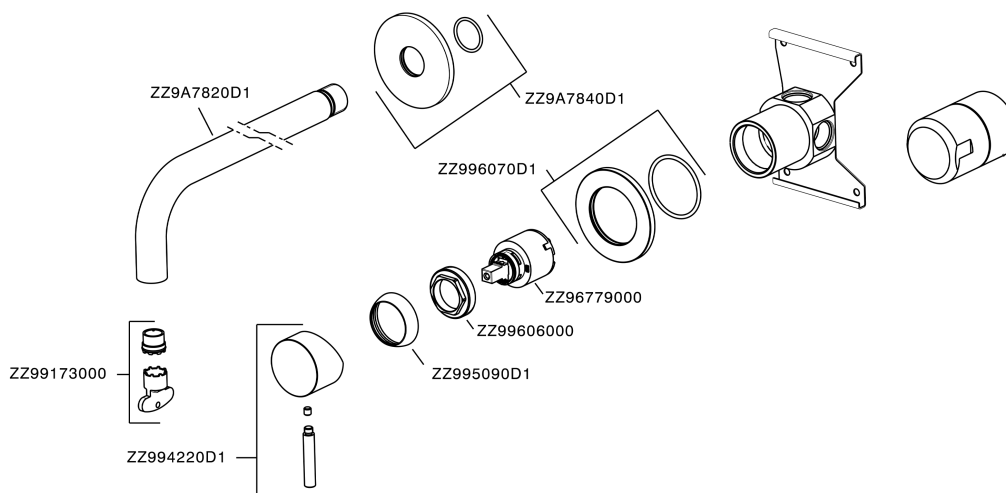

Miscelatore monocomando lavabo a parete LYNOX_LX002512

MODELLO **LX002512**

Miscelatore monocomando lavabo a parete, completo di parte incasso, bocca L.300 mm, Innox AISI 316L

FINITURE DISPONIBILI

D1 D1 Innox Spazzolato

CARATTERISTICHE

Ricambio Cartuccia **ZZ96779000**

Cartuccia Monocomando 35 mm

Miscelatore monocomando lavabo a parete LYNOX_LX002512

LX002512

<http://www.huberitalia.com/miscelatore-monocomando-lavabo-a-parete-lynox-lx002512>