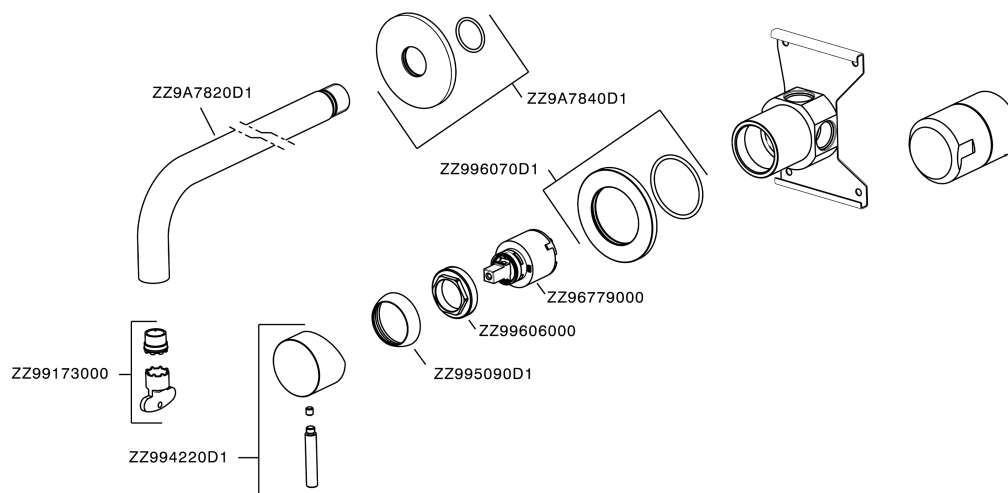

Miscelatore monocomando lavabo a parete LYNOX_LX002512

LX002512

<http://www.huberitalia.com/miscelatore-monocomando-lavabo-a-parete-lynox-lx002512>

2026-05-17