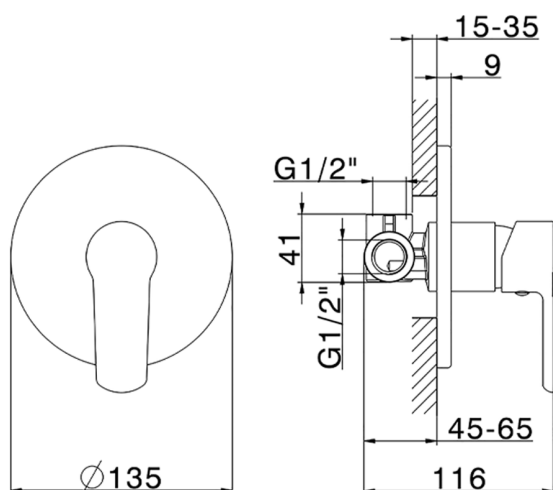

Miscelatore monocomando doccia incasso SATURNO_SN000304

MODELLO **SN000304**

Miscelatore monocomando doccia incasso, completo di parte incasso

FINITURE DISPONIBILI

CARATTERISTICHE

Ricambio Cartuccia **ZZ99751000**

Cartuccia Monocomando 35 mm

Installazione **Incasso**

2026-06-08