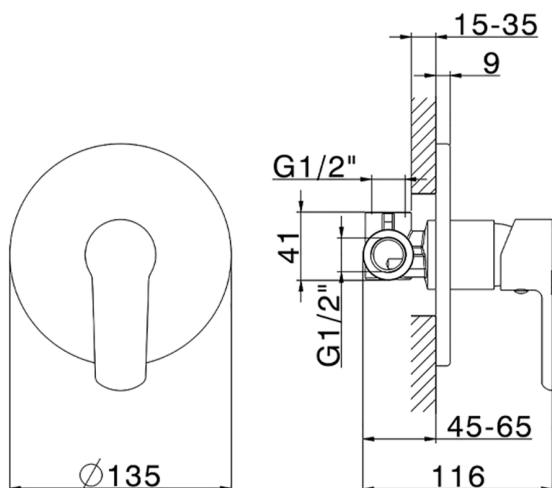

## Miscelatore monocomando doccia incasso SATURNO\_SN000304

MODELLO **SN000304**

Miscelatore monocomando doccia incasso, completo di parte incasso

FINITURE DISPONIBILI

CARATTERISTICHE

Ricambio Cartuccia **ZZ99751000**

**Cartuccia Monocomando 35 mm**

Installazione **Incasso**

2026-05-14