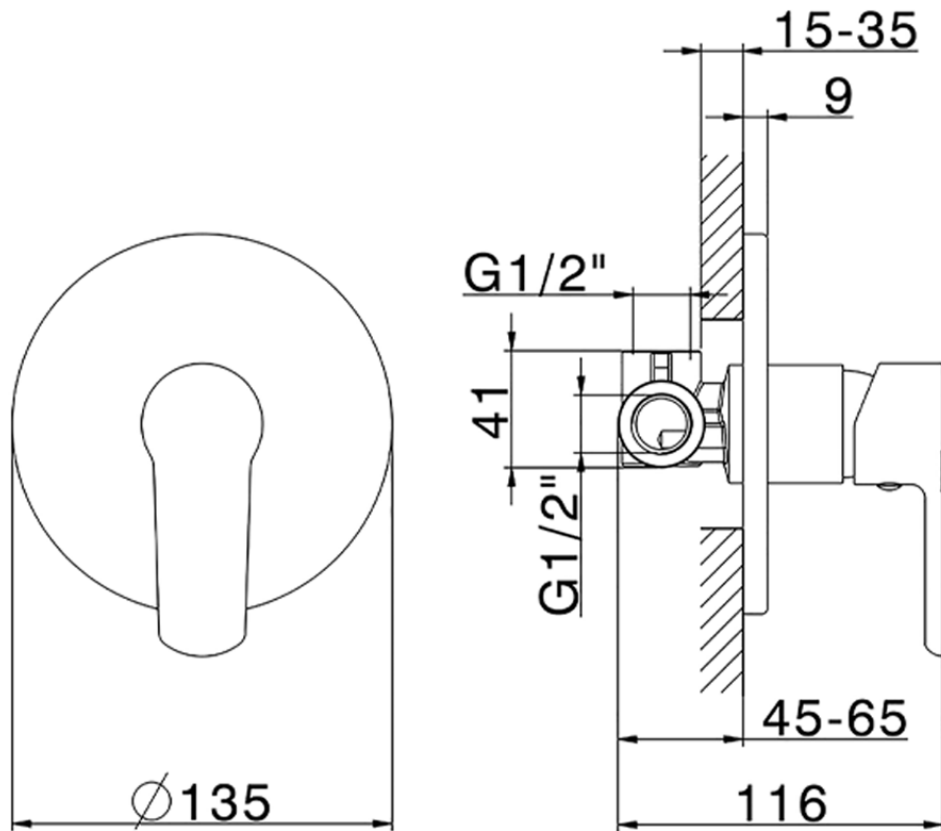

## Miscelatore monocomando doccia incasso SATURNO\_SN000304

SN000304

<http://www.huberitalia.com/miscelatore-monocomando-doccia-incasso-saturno-sn000304>

2026-05-14