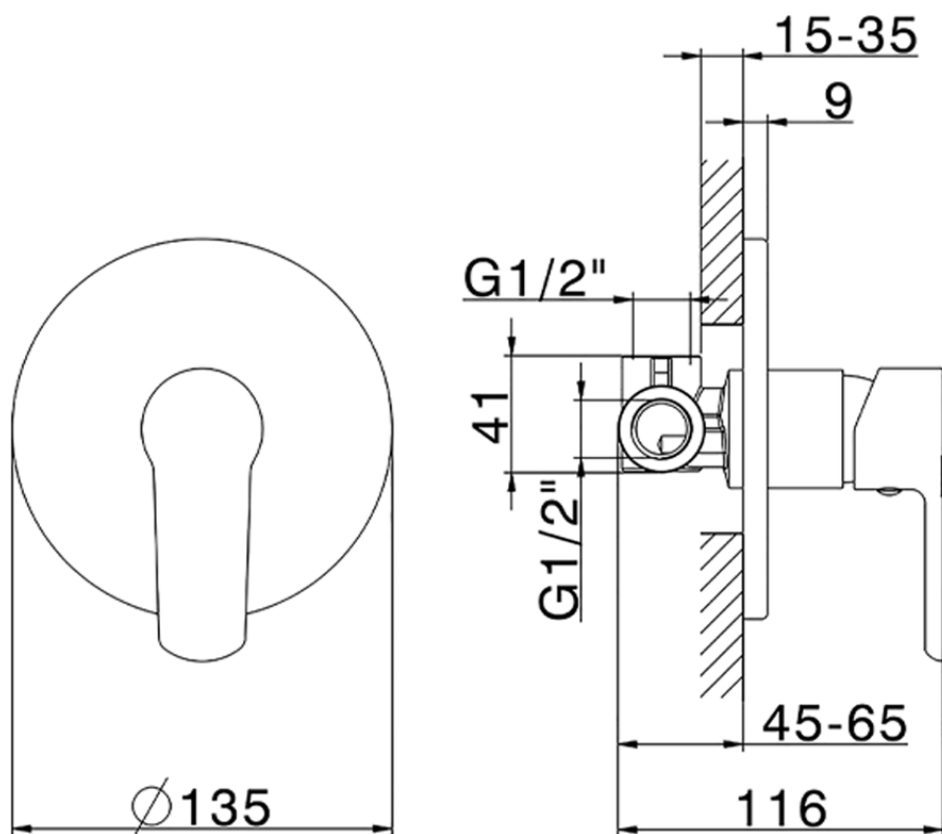

## Miscelatore monocomando doccia incasso SATURNO\_SN000304

SN000304

<http://www.huberitalia.com/miscelatore-monocomando-doccia-incasso-saturno-sn000304>

2026-06-08