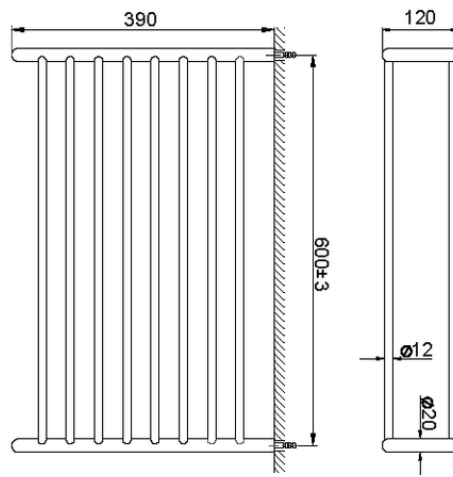

Griglia porta salviette ACCESSORI BAGNO_SI090300

SI090300

<http://www.huberitalia.com/griglia-porta-salviette-accessori-bagno-si090300>

2025-12-08