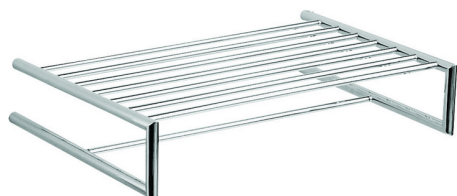

Griglia porta salviette ACCESSORI BAGNO_SI090300

MODELLO **SI090300**

Griglia porta salviette

FINITURE DISPONIBILI

-  **21** 21 Cromo
-  **2B** 2B Nichel Lucido
-  **2F** 2F Nichel Spazzolato
-  **2P** 2P Oro Rosa
-  **2Q** 2Q Black Titanium
-  **40** 40 Nero Opaco
-  **4Q** 4Q Bianco Opaco

CARATTERISTICHE

Griglia porta salviette ACCESSORI BAGNO_SI090300

SI090300

<http://www.huberitalia.com/griglia-porta-salviette-accessori-bagno-si090300>

2026-05-02