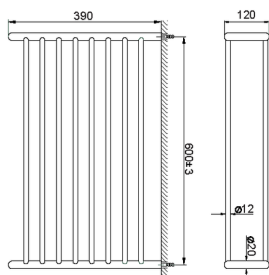

Griglia porta salviette ACCESSORI BAGNO_SI090300

MODELLO **SI090300**

Griglia porta salviette

FINITURE DISPONIBILI

-  **21** 21 Cromo
-  **2B** 2B Nichel Lucido
-  **2F** 2F Nichel Spazzolato
-  **2P** 2P Oro Rosa
-  **2Q** 2Q Black Titanium
-  **40** 40 Nero Opaco
-  **4Q** 4Q Bianco Opaco

CARATTERISTICHE

Griglia porta salviette ACCESSORI BAGNO_SI090300

SI090300

<http://www.huberitalia.com/griglia-porta-salviette-accessori-bagno-si090300>

2026-05-02