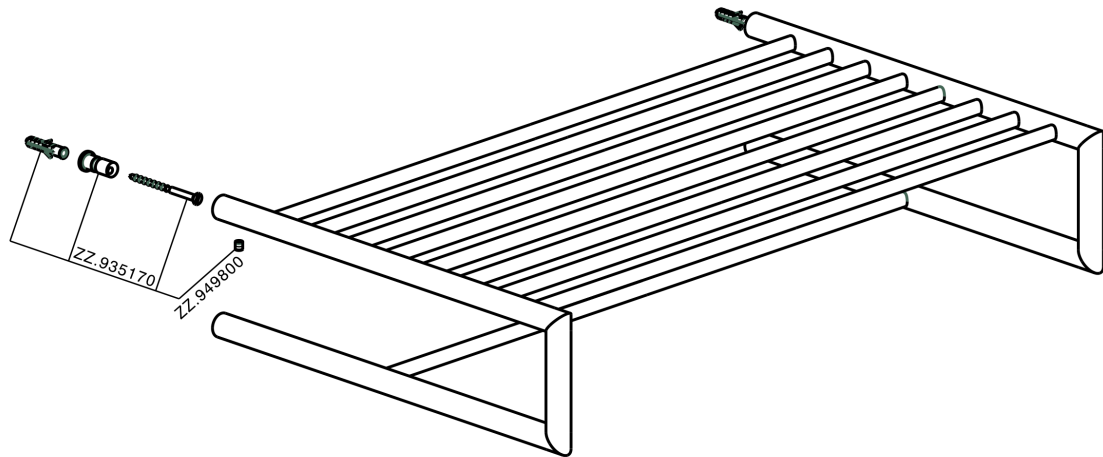

Griglia porta salviette ACCESSORI BAGNO_SI090300

MODELLO **SI090300**

Griglia porta salviette

FINITURE DISPONIBILI

-  **21** 21 Cromo
-  **2B** 2B Nichel Lucido
-  **2F** 2F Nichel Spazzolato
-  **2P** 2P Oro Rosa
-  **2Q** 2Q Black Titanium
-  **40** 40 Nero Opaco
-  **4Q** 4Q Bianco Opaco

CARATTERISTICHE

Griglia porta salviette ACCESSORI BAGNO_SI090300

SI090300

<http://www.huberitalia.com/griglia-porta-salviette-accessori-bagno-si090300>

2026-05-02