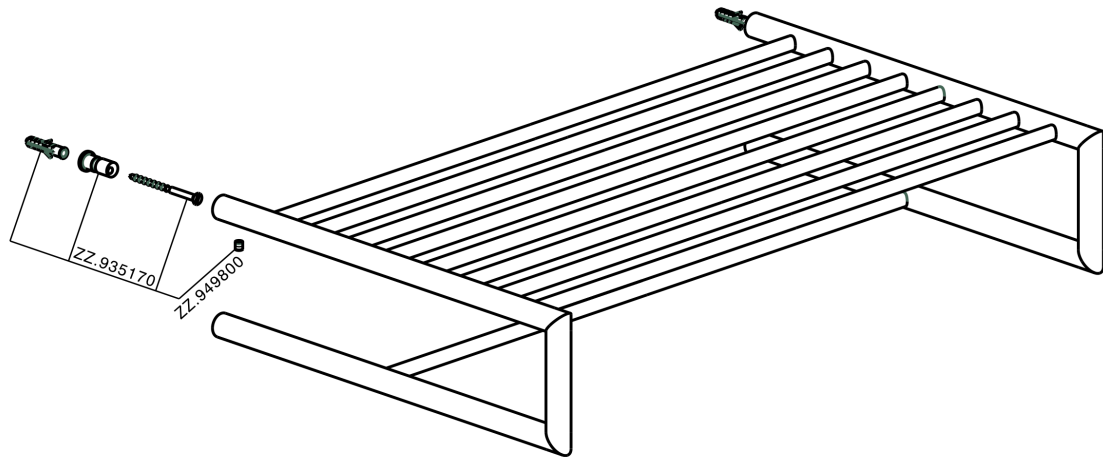

Griglia porta salviette ACCESSORI BAGNO_SI090300

SI090300

<http://www.huberitalia.com/griglia-porta-salviette-accessori-bagno-si090300>

2026-05-02