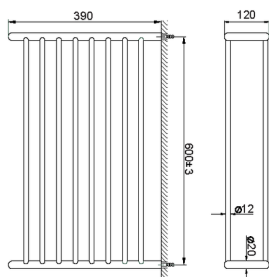

Griglia porta salviette ACCESSORI BAGNO_SI090300

MODELLO **SI090300**

Griglia porta salviette

FINITURE DISPONIBILI

-  **21** 21 Cromo
-  **2B** 2B Nichel Lucido
-  **2F** 2F Nichel Spazzolato
-  **2P** 2P Oro Rosa
-  **2Q** 2Q Black Titanium
-  **40** 40 Nero Opaco
-  **4Q** 4Q Bianco Opaco

CARATTERISTICHE

Griglia porta salviette ACCESSORI BAGNO_SI090300

SI090300

<http://www.huberitalia.com/griglia-porta-salviette-accessori-bagno-si090300>

2026-03-11