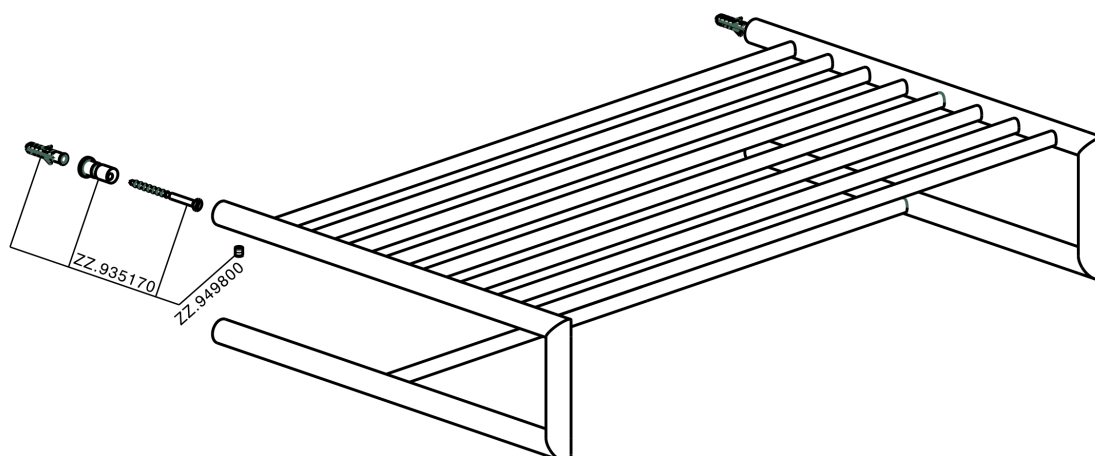

Griglia porta salviette ACCESSORI BAGNO_SI090300

MODELLO **SI090300**

Griglia porta salviette

FINITURE DISPONIBILI

-  **21** 21 Cromo
-  **2B** 2B Nichel Lucido
-  **2F** 2F Nichel Spazzolato
-  **2P** 2P Oro Rosa
-  **2Q** 2Q Black Titanium
-  **40** 40 Nero Opaco
-  **4Q** 4Q Bianco Opaco

CARATTERISTICHE

Griglia porta salviette ACCESSORI BAGNO_SI090300

SI090300

<http://www.huberitalia.com/griglia-porta-salviette-accessori-bagno-si090300>

2026-03-11