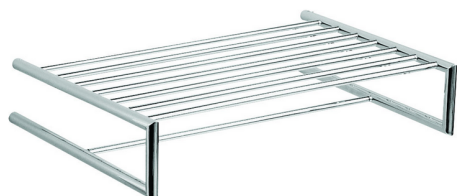

Griglia porta salviette ACCESSORI BAGNO_SI090300

MODELLO **SI090300**

Griglia porta salviette

FINITURE DISPONIBILI

-  **21** 21 Cromo
-  **2B** 2B Nichel Lucido
-  **2F** 2F Nichel Spazzolato
-  **2P** 2P Oro Rosa
-  **2Q** 2Q Black Titanium
-  **40** 40 Nero Opaco
-  **4Q** 4Q Bianco Opaco

CARATTERISTICHE

Griglia porta salviette ACCESSORI BAGNO_SI090300

SI090300

<http://www.huberitalia.com/griglia-porta-salviette-accessori-bagno-si090300>

2026-03-11